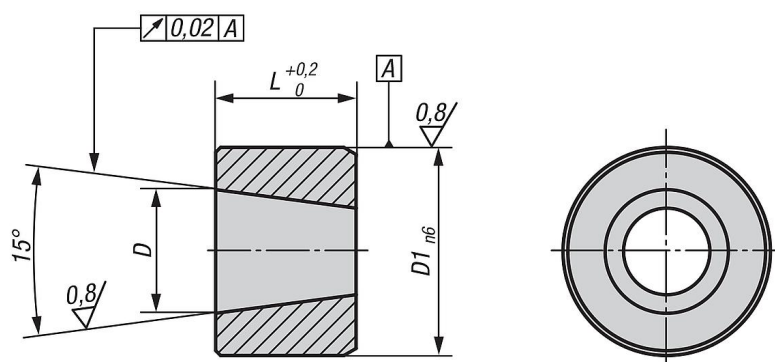

Persely, kúpos

Termékleírás / Termékillesztrációk

Leírás

Anyag:

Acél vagy 1.4034 nemesacél.

Kivitel:

Acél kivitel:
barnított, edzett és köszörült
Nemesacél kivitel:
fémtisza, edzett és köszörült

További információk:

Megfelelő persely a Premium kúpos rögzítőszeges rögzítőcsaphoz K0736.

Szerelés:

A párhuzamosság pontosságának növelése érdekében a persely és a Premium rögzítő csap felfogói együtt gyárthatók le.

Rajzok

Termékáttekintés

Persely, kúpos

Rendelési szám	Alaptest anyaga	D	D1	L
K0736.9105	acél	5	8	6
K0736.9106	acél	6	10	7
K0736.9108	acél	8	13,5	9,5
K0736.9110	acél	10	17	11,5
K0736.91005	nemesacél	5	8	6
K0736.91006	nemesacél	6	10	7
K0736.91008	nemesacél	8	13,5	9,5
K0736.91010	nemesacél	10	17	11,5