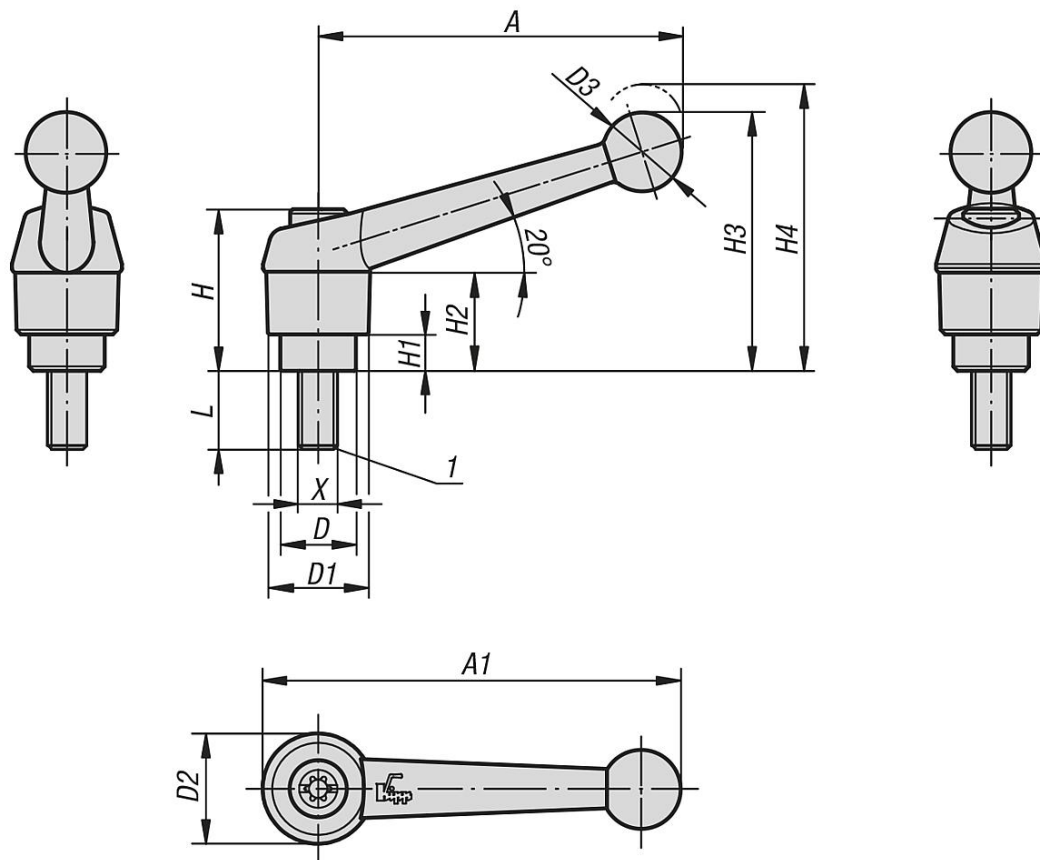

Szorítókarok, cinkprésöntvény külső menettel, menetes betét acél, barnított

Rajzok

Termékáttekintés

Rendelési szám	Alaptest színe	Méret	X	D	D1	D2	D3	H	H1	H2	H3	H4	A	A1	Fogszám	L
K0116.1051X10	fekete selyemmatt	1	M5	10	13	14	10,5	24,5	4	15	32,5	35,5	39	46	16	10
K0116.1051X15	fekete selyemmatt	1	M5	10	13	14	10,5	24,5	4	15	32,5	35,5	39	46	16	15
K0116.1051X20	fekete selyemmatt	1	M5	10	13	14	10,5	24,5	4	15	32,5	35,5	39	46	16	20
K0116.1051X25	fekete selyemmatt	1	M5	10	13	14	10,5	24,5	4	15	32,5	35,5	39	46	16	25
K0116.1051X30	fekete selyemmatt	1	M5	10	13	14	10,5	24,5	4	15	32,5	35,5	39	46	16	30
K0116.1051X35	fekete selyemmatt	1	M5	10	13	14	10,5	24,5	4	15	32,5	35,5	39	46	16	35
K0116.1051X40	fekete selyemmatt	1	M5	10	13	14	10,5	24,5	4	15	32,5	35,5	39	46	16	40
K0116.1051X45	fekete selyemmatt	1	M5	10	13	14	10,5	24,5	4	15	32,5	35,5	39	46	16	45
K0116.1051X50	fekete selyemmatt	1	M5	10	13	14	10,5	24,5	4	15	32,5	35,5	39	46	16	50
K0116.1061X10	fekete selyemmatt	1	M6	10	13	14	10,5	24,5	4	15	32,5	35,5	39	46	16	10
K0116.1061X15	fekete selyemmatt	1	M6	10	13	14	10,5	24,5	4	15	32,5	35,5	39	46	16	15
K0116.1061X20	fekete selyemmatt	1	M6	10	13	14	10,5	24,5	4	15	32,5	35,5	39	46	16	20
K0116.1061X25	fekete selyemmatt	1	M6	10	13	14	10,5	24,5	4	15	32,5	35,5	39	46	16	25
K0116.1061X30	fekete selyemmatt	1	M6	10	13	14	10,5	24,5	4	15	32,5	35,5	39	46	16	30
K0116.1061X35	fekete selyemmatt	1	M6	10	13	14	10,5	24,5	4	15	32,5	35,5	39	46	16	35
K0116.1061X40	fekete selyemmatt	1	M6	10	13	14	10,5	24,5	4	15	32,5	35,5	39	46	16	40
K0116.1061X45	fekete selyemmatt	1	M6	10	13	14	10,5	24,5	4	15	32,5	35,5	39	46	16	45
K0116.1061X50	fekete selyemmatt	1	M6	10	13	14	10,5	24,5	4	15	32,5	35,5	39	46	16	50
K0116.2061X15	fekete selyemmatt	2	M6	13,5	18	18,5	15,5	28,5	6,5	16,5	45,5	49,5	64	73	20	15
K0116.2061X20	fekete selyemmatt	2	M6	13,5	18	18,5	15,5	28,5	6,5	16,5	45,5	49,5	64	73	20	20
K0116.2061X25	fekete selyemmatt	2	M6	13,5	18	18,5	15,5	28,5	6,5	16,5	45,5	49,5	64	73	20	25
K0116.2061X30	fekete selyemmatt	2	M6	13,5	18	18,5	15,5	28,5	6,5	16,5	45,5	49,5	64	73	20	30
K0116.2061X35	fekete selyemmatt	2	M6	13,5	18	18,5	15,5	28,5	6,5	16,5	45,5	49,5	64	73	20	35
K0116.2061X40	fekete selyemmatt	2	M6	13,5	18	18,5	15,5	28,5	6,5	16,5	45,5	49,5	64	73	20	40
K0116.2061X45	fekete selyemmatt	2	M6	13,5	18	18,5	15,5	28,5	6,5	16,5	45,5	49,5	64	73	20	45
K0116.2061X50	fekete selyemmatt	2	M6	13,5	18	18,5	15,5	28,5	6,5	16,5	45,5	49,5	64	73	20	50