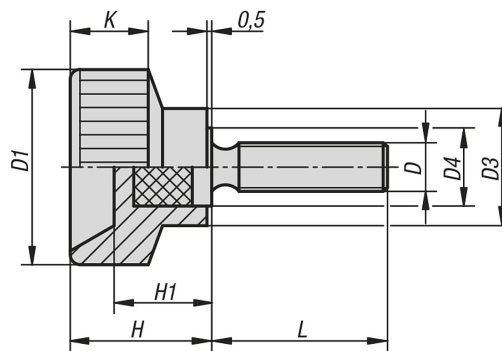

Recézettfejű csavarok, műanyag

Termékleírás / Termékillustrációk

Leírás

Anyag:
PF 31 duroplaszt, fekete.
Menetes csap, acél.

Kivitel:
Menetes csap, horganyzott.

Rajzok

Termékáttekintés

Recézettfejű csavarok, műanyag

Rendelési szám	D	D1	D3	D4	H	H1	K	L
K0141.04X15	M4	18	10	7	13,5	9	8	15
K0141.04X20	M4	18	10	7	13,5	9	8	20
K0141.05X10	M5	20	12	8	14,5	10	8	10
K0141.05X18	M5	20	12	8	14,5	10	8	18
K0141.05X25	M5	20	12	8	14,5	10	8	25
K0141.06X20	M6	24	13	10	15	9,5	9	20
K0141.06X28	M6	24	13	10	15	9,5	9	28
K0141.08X25	M8	30	15	12	18	11	11	25
K0141.08X32	M8	30	15	12	18	11	11	32
K0141.10X30	M10	35	18	14	18,5	11	12	30