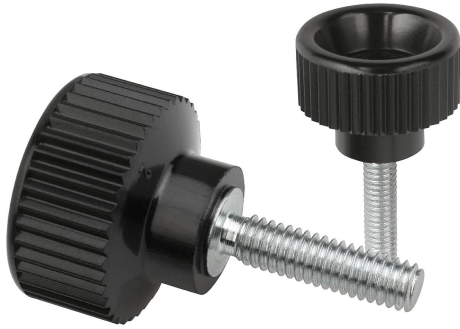

Recézettfejű csavarok, műanyag

Termékleírás / Termékillustrációk

Leírás

Anyag:
PF 31 duroplaszt, fekete.
Menetes csap, acél.

Kivitel:
Menetes csap, horganyzott.

Rajzok

Termékáttekintés

Recézettfejű csavarok, műanyag

Rendelési szám	D	D1	D3	D4	H	H1	K	L
K0141.04X15	M4	18	10	7	13,5	9	8	15
K0141.04X20	M4	18	10	7	13,5	9	8	20
K0141.05X10	M5	20	12	8	14,5	10	8	10
K0141.05X18	M5	20	12	8	14,5	10	8	18
K0141.05X25	M5	20	12	8	14,5	10	8	25
K0141.06X20	M6	24	13	10	15	9,5	9	20
K0141.06X28	M6	24	13	10	15	9,5	9	28
K0141.08X25	M8	30	15	12	18	11	11	25
K0141.08X32	M8	30	15	12	18	11	11	32
K0141.10X30	M10	35	18	14	18,5	11	12	30