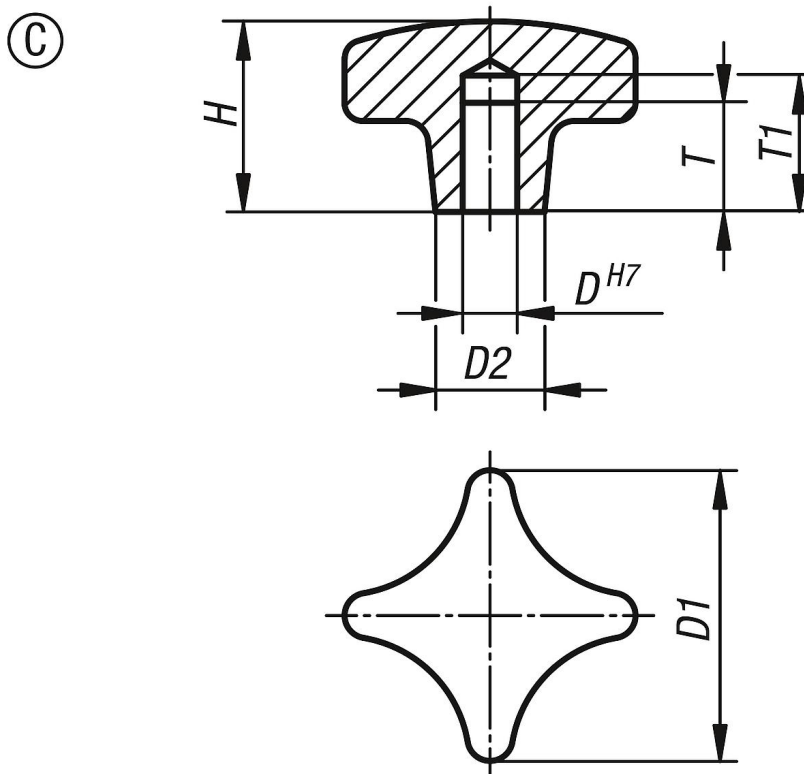

# Csillagmarkolatok, hasonló, mint a DIN 6335, alumínium, C alak, zsákfurat

Termékleírás / Termékillesztrációk

## Leírás

**Anyag:**  
Alumínium.

**Kivitel:**  
koptatócsiszolt vagy köszörült és polírozott.

## Termékáttekintés

Rendelési szám	Alak	Felület	D	D1	D2	H	T	T1
K0145.3080162	C	polírozott	16	80	25	50	28	32
K0145.3040082	C	polírozott	8	40	14	25	15	18
K0145.3050102	C	polírozott	10	50	18	32	18	21
K0145.3063122	C	polírozott	12	63	25	40	22	25
K0145.305010	C	vibrációsan csiszolt	10	50	18	32	18	21
K0145.306312	C	vibrációsan csiszolt	12	63	25	40	22	25
K0145.304008	C	vibrációsan csiszolt	8	40	14	25	15	18
K0145.308016	C	vibrációsan csiszolt	16	80	25	50	28	32