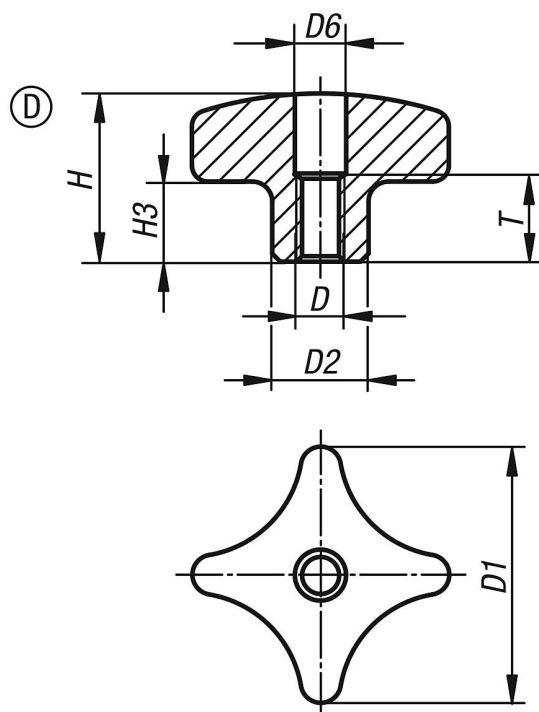

Csillagmarkolatok, hasonló, mint a DIN 6335, nemesacél, D alak, felfúrt menet

Termékleírás / Termékillesztrációk

Leírás

Anyag:

1.4308 nemesacél.

Kivitel:

köszörült és polírozott vagy szemcseszórt.

Egyedi igényre:

Csillagmarkolatok, nemesacél, külső menettel.

Rajzok

Termékáttekintés

Rendelési szám	Alak	Alaptest felülete	D	D1	D2	D6	H	H3	T
K0146.4032062	D	polírozott	M6	32	12	6,4	21	10	11
K0146.4040082	D	polírozott	M8	40	14	8,4	26	14	14
K0146.4050102	D	polírozott	M10	50	18	10,5	34	20	18
K0146.4063122	D	polírozott	M12	63	20	13	42	25	22
K0146.4032063	D	szemcseszórt	M6	32	12	6,4	21	10	11
K0146.4040083	D	szemcseszórt	M8	40	14	8,4	26	14	14
K0146.4050103	D	szemcseszórt	M10	50	18	10,5	34	20	18
K0146.4063123	D	szemcseszórt	M12	63	20	13	42	25	22