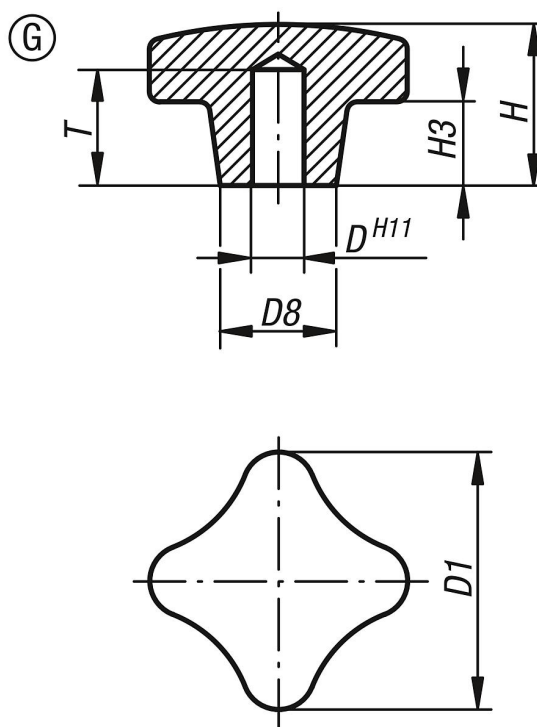

Csillagfogantyúk, hasonló, mint DIN 6335, G alak, zsákfurattal

Termékleírás / Termékillesztrációk

Leírás

Anyag:
PF 31 duroplaszt, fekete.

Kivitel:
fényesre polírozott, fekete.

Rajzok

Termékáttekintés

Rendelési szám	Alak	D	D1	D8	H	H3	T
K0148.405	G	5	25	12	16	8	12
K0148.406	G	6	32	14	20	10	15
K0148.408	G	8	40	18	25	13	18
K0148.410	G	10	50	22	32	20	21
K0148.412	G	12	63	26	40	25	25