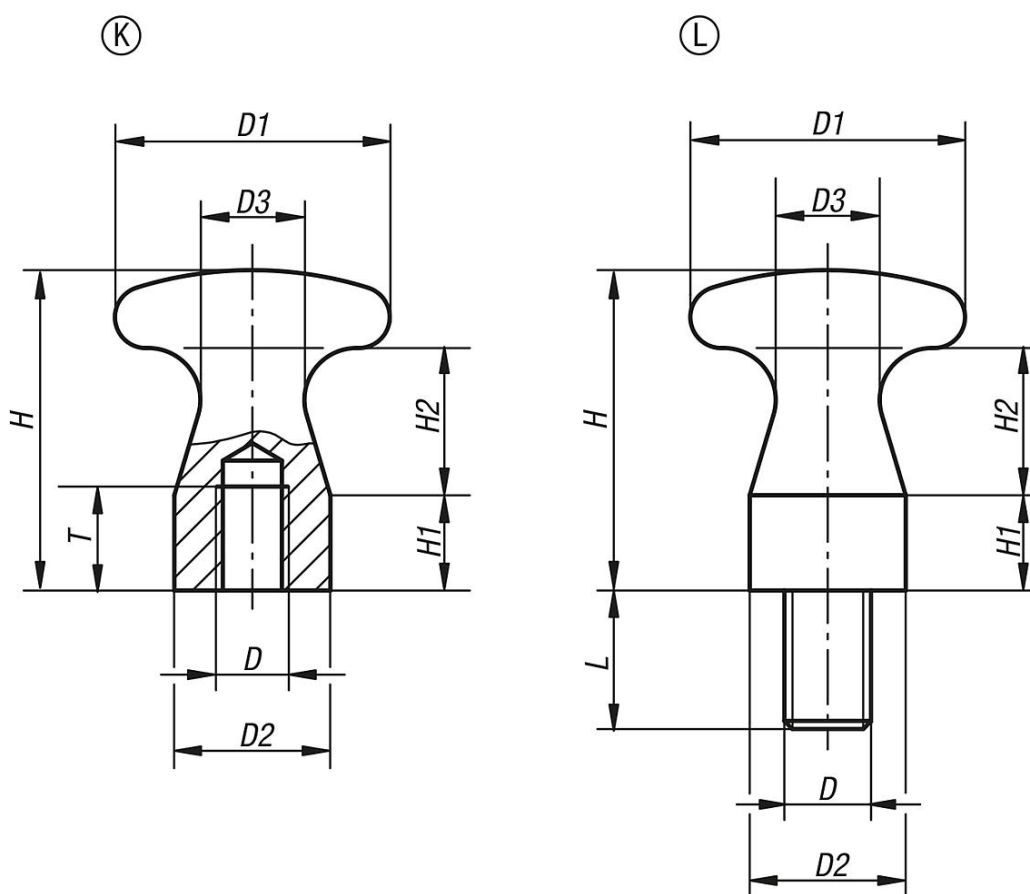

Gombok, lapos

Termékleírás / Termékillesztrációk

Leírás

Anyag:
Acél.

Kivitel:
Barnított.

Rajzok

Termékáttekintés

Gombok, lapos, belső menet

Rendelési szám	Alaptest színe	Alak	D	D1	D2	D3	H	H1	H2	L	T
K0157.05	-	K	M5	16	10	6	18	5	9	-	7
K0157.06	-	K	M6	25	14	10	29	9	13	-	9
K0157.08	-	K	M8	32	18	12	37	11	17	-	12
K0157.10	-	K	M10	36	20	13	42	12	20	-	15
K0157.06010	-	L	M6	16	10	6	18	5	9	10	-
K0157.08014	-	L	M8	25	14	10	29	9	13	14	-
K0157.10016	-	L	M10	32	18	12	37	11	17	16	-

Gombok, lapos

Termékáttekintés

Rendelési szám	Alaptest színe	Alak	D	D1	D2	D3	H	H1	H2	L	T
K0157.12018	-	L	M12	36	20	13	42	12	20	18	-