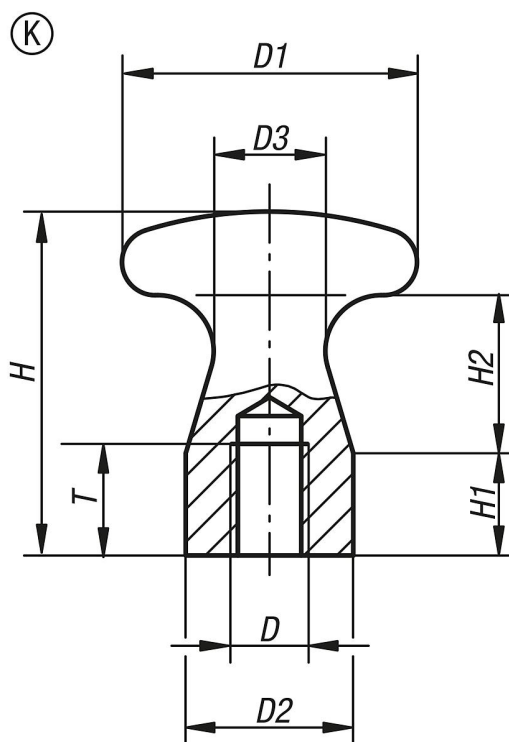

## Lapos gombok, belső menet

Termékleírás / Termékillesztrációk

### Leírás

**Anyag:**  
Acél.

**Kivitel:**  
Barnított.

### Termékáttekintés

Rendelési szám	Alak	D	D1	D2	D3	H	H1	H2	T
K0157.05	K	M5	16	10	6	18	5	9	7
K0157.06	K	M6	25	14	10	29	9	13	9
K0157.08	K	M8	32	18	12	37	11	17	12
K0157.10	K	M10	36	20	13	42	12	20	15