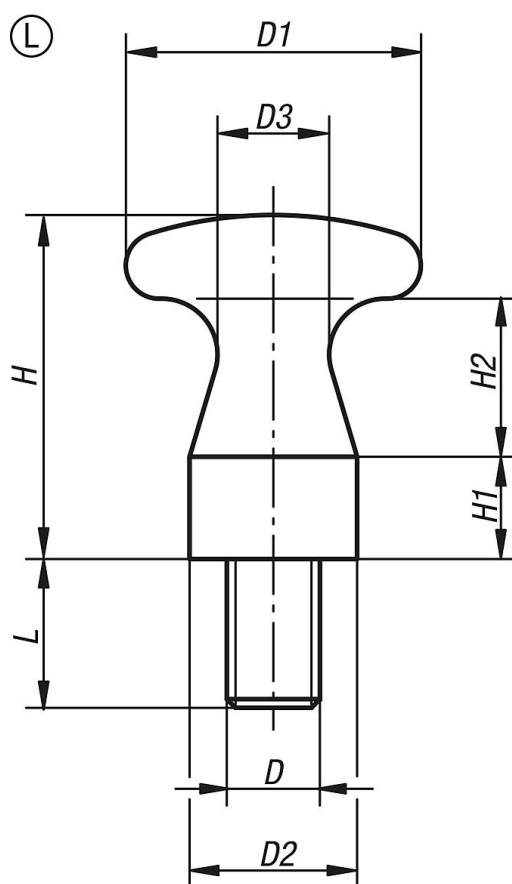

Lapos gombok, külső menet

Termékleírás / Termékillustrációk

Leírás

Anyag:
Acél.

Kivitel:
Barnított.

Rajzok

Termékáttekintés

Rendelési szám	Alak	D	D1	D2	D3	H	H1	H2	L
K0157.06010	L	M6	16	10	6	18	5	9	10
K0157.08014	L	M8	25	14	10	29	9	13	14
K0157.10016	L	M10	32	18	12	37	11	17	16
K0157.12018	L	M12	36	20	13	42	12	20	18