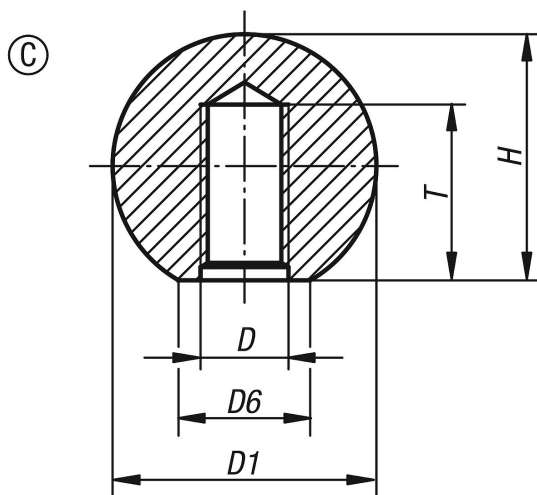

Gömbfogantyúk, csupasz, DIN 319, bővített, C alak, műanyag menettel

Termékleírás / Termékillustrációk

Leírás

Anyag:

PF 31 duroplaszt, fekete.

Kivitel:

fényesre polírozott.

Egyedi igényre:

* Ezek a kivitelek sötétvörös színben felár ellenében raktárról szállíthatók.

Rajzok

Termékáttekintés

Rendelési szám	Alak	Alaptest színe	D	D1	D6	H	T
K0159.11604	C	fekete	M4	16	8	15	6
K0159.11605	C	fekete	M5	16	8	15	7,5
K0159.11606	C	fekete	M6	16	8	15	9
K0159.12005	C	fekete	M5	20	12	18	7,5
K0159.12006	C	fekete	M6	20	12	18	9
K0159.12506	C	fekete	M6	25	15	23	9
K0159.12508	C	fekete	M8	25	15	23	12
K0159.13008	C	fekete	M8	30	16	28	12
K0159.13208	C	fekete	M8	32	18	29	12
K0159.13210	C	fekete	M10	32	18	29	15
K0159.13508	C	fekete	M8	36	17	33	18
K0159.13510	C	fekete	M10	36	17	33	15
K0159.14008	C	fekete	M8	40	20	37,5	12
K0159.14010	C	fekete	M10	40	20	37,5	15
K0159.14012	C	fekete	M12	40	20	37,5	18
K0159.14510	C	fekete	M10	45	20	43	15
K0159.14512	C	fekete	M12	45	20	43	18
K0159.15010	C	fekete	M10	50	22	48	15
K0159.15012	C	fekete	M12	50	28	48	18
K0159.116041	C	piros	M4	16	8	15	6

Gömbfogantyúk, csupasz, DIN 319, bővített, C alak, műanyag menettel**Termékáttekintés**

Rendelési szám	Alak	Alaptest színe	D	D1	D6	H	T
K0159.116051	C	piros	M5	16	8	15	7,5
K0159.120051	C	piros	M5	20	12	18	7,5
K0159.120061	C	piros	M6	20	12	18	9
K0159.125061	C	piros	M6	25	15	23	9
K0159.125081	C	piros	M8	25	15	23	12
K0159.130081	C	piros	M8	30	16	28	12
K0159.132081	C	piros	M8	32	18	29	12
K0159.140081	C	piros	M8	40	20	37,5	12
K0159.135101	C	piros	M10	36	17	33	15
K0159.140101	C	piros	M10	40	20	37,5	15
K0159.150101	C	piros	M10	50	22	48	15
K0159.150121	C	piros	M12	50	28	48	18