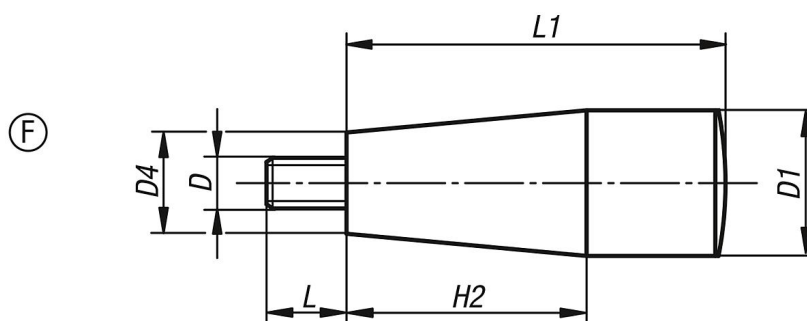

## Kúpos fogantyú külső menettel, F alak

Termékleírás / Termékillustrációk

### Leírás

**Anyag:**

PF 31 duroplaszt, fekete.

Menetes csap, acél, horganyzott.

**Kivitel:**

fényesre polírozott.

**Egyedi igényre:**

További színek.

### Termékáttekintés

Rendelési szám	Alak	D	D1	D4	H2	L	L1
K0172.306	F	M6	17	15	26	18	45
K0172.308	F	M8	23	18	38	12	61
K0172.310	F	M10	29	21	42	20	71