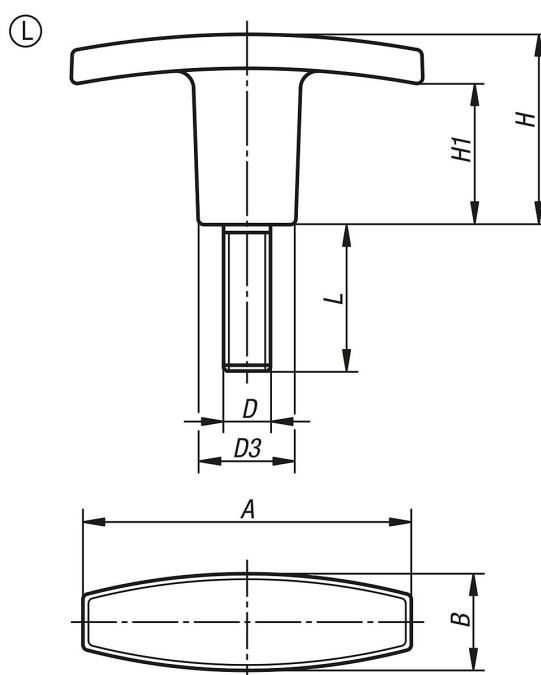

T-fogantyúk, külső menet

Termékleírás / Termékillesztrációk

Leírás

Anyag, kivitel:

Termoplaszt, üvegszál erősítésű, fekete.

Menetes csap, acél, horganyzott.

Egyedi igényre:

Fogantúszín, vörös, sárga, zöld, kék, fehér vagy szürke (1000 darabtól).

Rajzok

Termékáttekintés

Rendelési szám	Alak	A	B	D	D3	H	H1	L
K0180.24005X15	L	40	13	M5	13	30,5	20	15
K0180.25005X15	L	50	15	M5	14	24	16	15
K0180.25005X20	L	50	15	M5	14	24	16	20
K0180.26006X20	L	60	17	M6	16	31,5	23	20
K0180.26006X25	L	60	17	M6	16	31,5	23	25
K0180.27108X20	L	71	19,5	M8	20	36	19	20
K0180.27108X30	L	71	19,5	M8	20	36	19	30
K0180.27110X20	L	71	19,5	M10	20	36	19	20
K0180.27110X30	L	71	19,5	M10	20	36	19	30
K0180.28010X30	L	80	26	M10	26	39,5	26	30
K0180.28012X40	L	80	26	M12	26	39,5	26	40