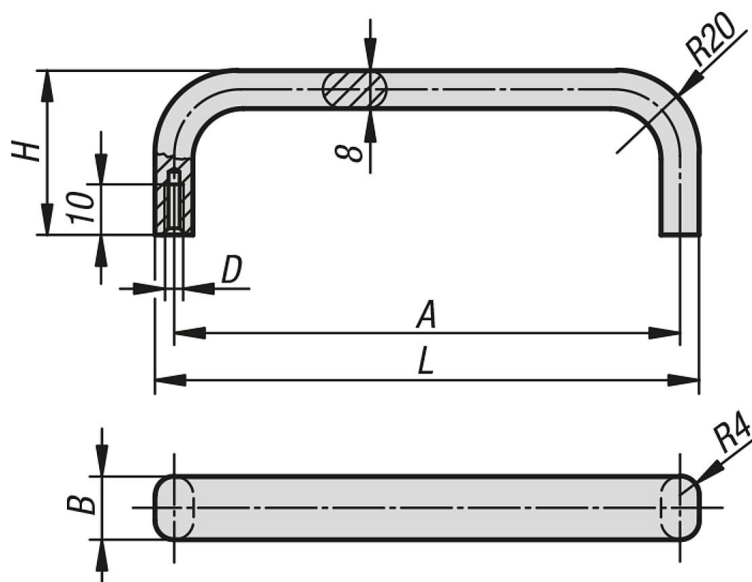

Kengyelfogantyúk, alumínium, ovális keresztmetszetű

Termékleírás / Termékillustrációk

19"

Leírás

Anyag:

Alumínium, ovális keresztmetszetű.

Kivitel:

Felület, mattított és natúr színben vagy feketére eloxált.

Rajzok

Termékáttekintés

Kengyelfogantyúk, ovális

Rendelési szám	Alaptest színe	A	B	D	H	L	Teherbírás N
K0202.055051	fekete	55	12	M5	40	63	500
K0202.088051	fekete	88	12	M5	40	96	500
K0202.100051	fekete	100	12	M5	40	108	500
K0202.120051	fekete	120	12	M5	40	128	500
K0202.180051	fekete	180	12	M5	40	188	500
K0202.200051	fekete	200	12	M5	40	208	500
K0202.235051	fekete	235	12	M5	40	243	500
K0202.250051	fekete	250	12	M5	40	258	500
K0202.055053	natúr	55	12	M5	40	63	500
K0202.088053	natúr	88	12	M5	40	96	500
K0202.100053	natúr	100	12	M5	40	108	500
K0202.120053	natúr	120	12	M5	40	128	500
K0202.180053	natúr	180	12	M5	40	188	500
K0202.200053	natúr	200	12	M5	40	208	500

Kengyelfogantyúk, alumínium, ovális keresztmetszetű**Termékáttekintés**

Rendelési szám	Alaptest színe	A	B	D	H	L	Teherbírás N
K0202.235053	natúr	235	12	M5	40	243	500
K0202.250053	natúr	250	12	M5	40	258	500