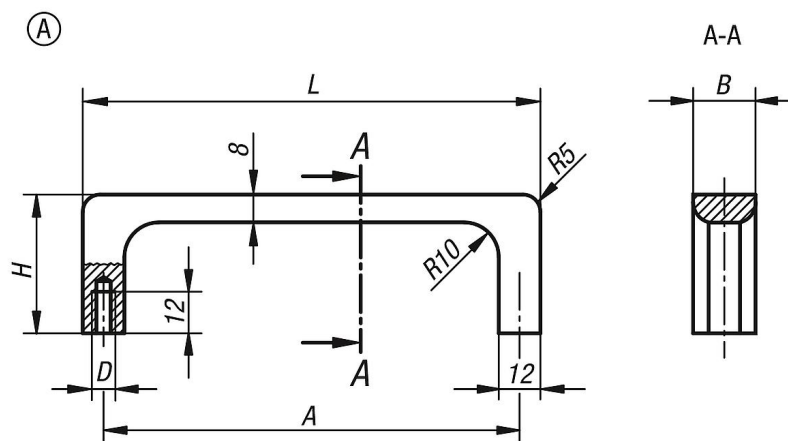

Kengyelfogantyúk, alumínium, keskeny állandó szélességgel

Termékleírás / Termékillesztrációk

Leírás

Anyag:

EN AW-6060 profilozott alumínium.

Kivitel:

matított és feketére, ill. natúr színre eloxált.

Rajzok

Termékáttekintés

Eszközfogantyúk

Rendelési szám	Alak	Alaptest színe	A	B	D	H	L	Teherbírási N
K0213.12001	A	fekete	120	18	M6	40	132	500
K0213.12003	A	natúr	120	18	M6	40	132	500