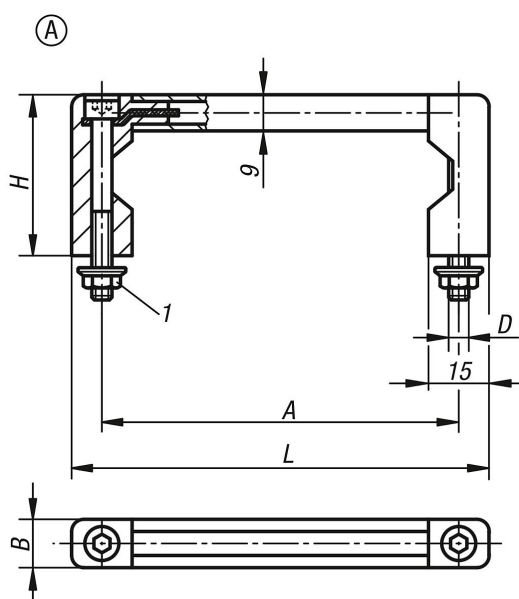

Kengyelfogantyúk, alumínium, műanyag fogantyútalppal és fogantyúmarkolat bordázott

Termékleírás / Termékillesztrációk

19"

Leírás

Anyag:

Fogantyú szár, alumínium.

Talp, poliamid, üvegszemcse erősítésű.

Kivitel:

Fogantyú szár, mattított és natúr színre vagy feketeire eloxált.

Talp, félmatt, finom szerkezetű, fekete.

Rajzok

Termékáttekintés

Univerzális eszközfogantyúk

Rendelési szám	Alak	Alaptest színe	A	B	D	H	L	Telherbírás N
K0216.05501	A	fekete	55	12	M5	40	70	1000
K0216.08801	A	fekete	88	12	M5	40	103	1000
K0216.10001	A	fekete	100	12	M5	40	115	1000
K0216.12001	A	fekete	120	12	M5	40	135	1000
K0216.18001	A	fekete	180	12	M5	40	195	1000
K0216.23501	A	fekete	235	12	M5	40	250	1000
K0216.05503	A	natúr	55	12	M5	40	70	1000
K0216.08803	A	natúr	88	12	M5	40	103	1000
K0216.10003	A	natúr	100	12	M5	40	115	1000
K0216.12003	A	natúr	120	12	M5	40	135	1000
K0216.18003	A	natúr	180	12	M5	40	195	1000
K0216.23503	A	natúr	235	12	M5	40	250	1000