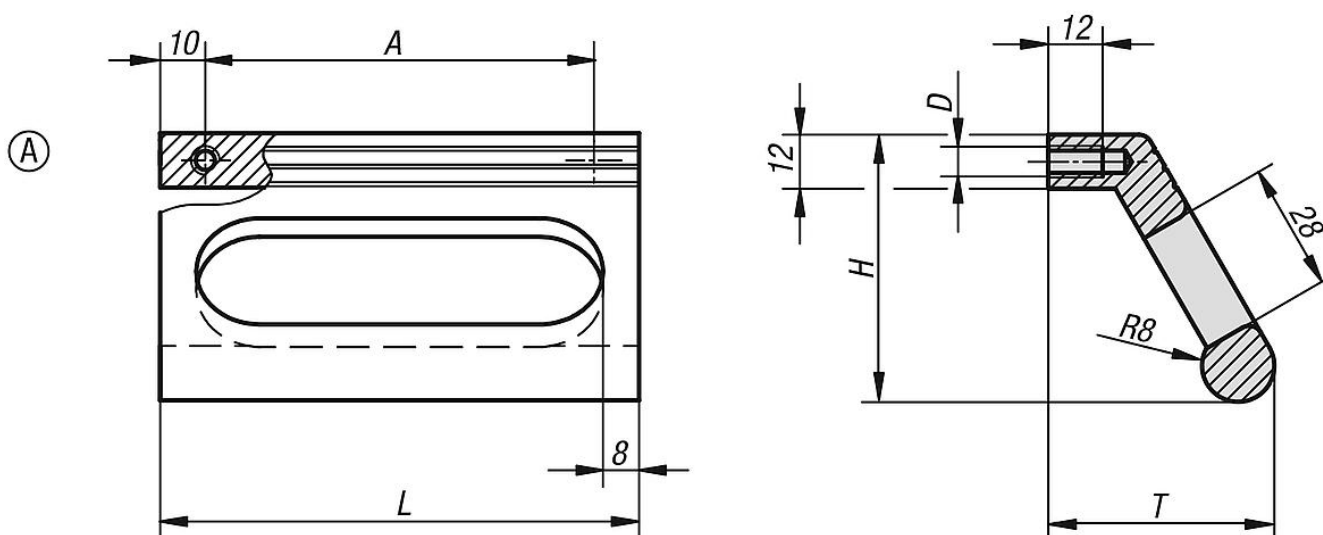

Profílozott fogantyúk, alumínium, felszerelés a hátoldal felől

Termékleírás / Termékillesztrációk

Leírás

Anyag:

EN AW-6060 profílozott alumínium.

Kivitel:

Profílozott alumínium, matt fényesre eloxált.

További információk:

A profílozott fogantyúk M6 belső menettel vagy M5 sülyesztettfejű csavarokhoz való átmenő furattal érhetőek el oldalról való szereléshez.

Rajzok

Termékáttekintés

Profílozott ferde fogantyúk

Rendelési szám	Alak	Alaptest színe	A	D	H	L	T	Teherbírás N
K0234.086061	A	feketére eloxált	86	M6	59	106	50	500
K0234.100061	A	feketére eloxált	100	M6	59	120	50	500
K0234.120061	A	feketére eloxált	120	M6	59	140	50	500
K0234.086063	A	natúr eloxált	86	M6	59	106	50	500
K0234.100063	A	natúr eloxált	100	M6	59	120	50	500
K0234.120063	A	natúr eloxált	120	M6	59	140	50	500