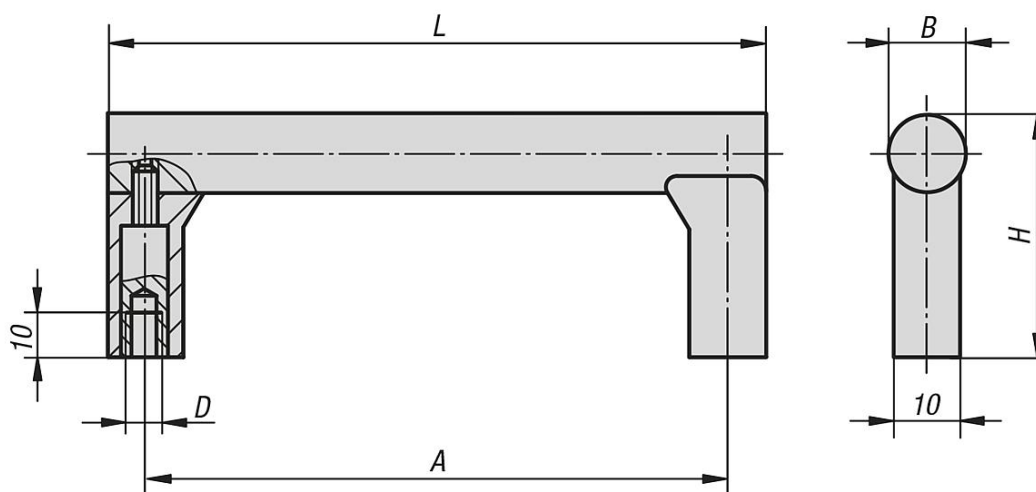

Termékáttekintés

Csőfogantyúk

Rendelési szám	Alaptest színe	Komponensek színe	A	B	D	H	L	Teherbírás N
K0236.1055041	natúr eloxált	alumínium színű	55	12	M4	37	67	300
K0236.1088041	natúr eloxált	alumínium színű	88	12	M4	37	100	300
K0236.1100041	natúr eloxált	alumínium színű	100	12	M4	37	112	300
K0236.1120041	natúr eloxált	alumínium színű	120	12	M4	37	132	300
K0236.1180041	natúr eloxált	alumínium színű	180	12	M4	37	192	300
K0236.1055042	natúr eloxált	fekete	55	12	M4	37	67	300
K0236.1088042	natúr eloxált	fekete	88	12	M4	37	100	300
K0236.1100042	natúr eloxált	fekete	100	12	M4	37	112	300
K0236.1120042	natúr eloxált	fekete	120	12	M4	37	132	300
K0236.1180042	natúr eloxált	fekete	180	12	M4	37	192	300
K0236.1055043	feketére eloxált	alumínium színű	55	12	M4	37	67	300
K0236.1088043	feketére eloxált	alumínium színű	88	12	M4	37	100	300
K0236.1100043	feketére eloxált	alumínium színű	100	12	M4	37	112	300
K0236.1120043	feketére eloxált	alumínium színű	120	12	M4	37	132	300
K0236.1180043	feketére eloxált	alumínium színű	180	12	M4	37	192	300
K0236.1055044	feketére eloxált	fekete	55	12	M4	37	67	300
K0236.1088044	feketére eloxált	fekete	88	12	M4	37	100	300