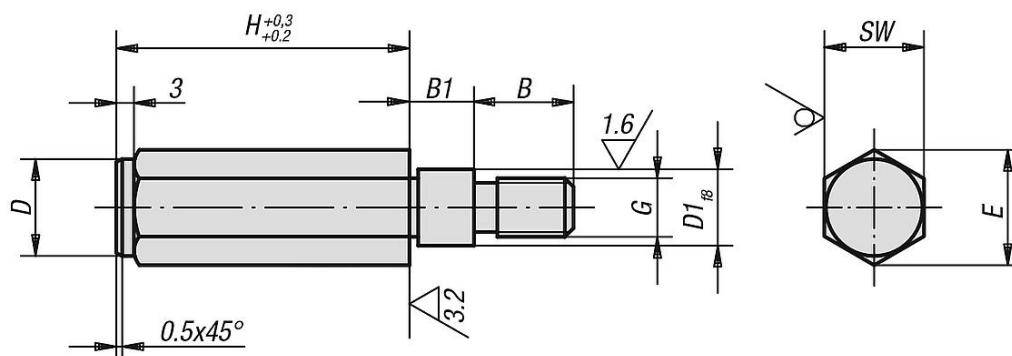

Készüléklábak külső menettel

Termékleírás / Termékillesztrációk

Leírás

Anyag:
1.1181 edzett acél.

Kivitel:
Barnított.

Rajzok

Termékáttekintés

Készüléklábak külső menettel

Rendelési szám	B	B1	D	D1	G	H	E	SW
K0300.10X50	17	11	16,5	11	M10	50	19,5	17
K0300.10X75	17	11	16,5	11	M10	75	19,5	17
K0300.10X100	17	11	16,5	11	M10	100	19,5	17
K0300.12X50	17	18	18,5	13	M12	50	21,5	19
K0300.12X75	17	18	18,5	13	M12	75	21,5	19

Készülékklábak külső menettel

Termékáttekintés

Rendelési szám	B	B1	D	D1	G	H	E	SW
K0300.12X100	17	18	18,5	13	M12	100	21,5	19
K0300.12X125	17	18	18,5	13	M12	125	21,5	19