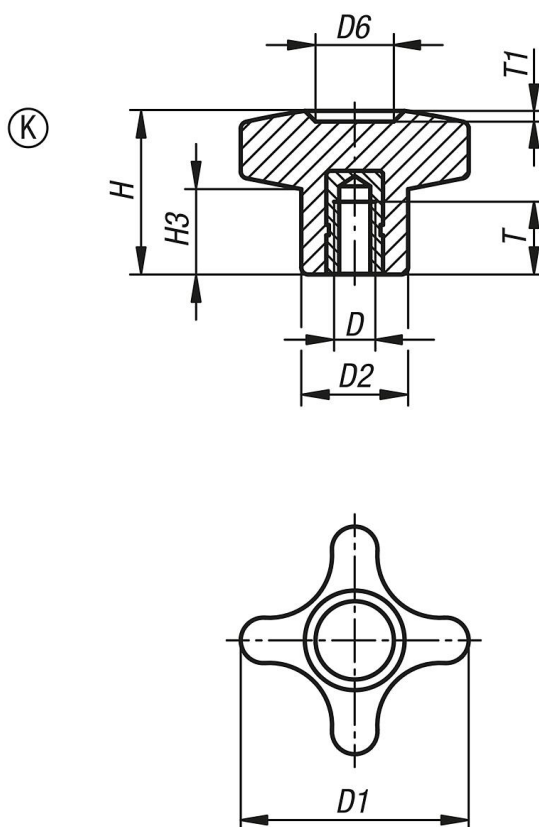

Csillagfogantyúk belső menettel

Termékleírás / Termékillesztrációk

Leírás

Anyag:

Termoplaszt, üvegszál erősítésű.

Menetes persely, sárgaréz.

Kivitel:

Fogantyú, fekete.

Rajzok

Termékáttekintés

Rendelési szám	Alak	D	D1	D2	D6	H	H3	T	T1
K1089.23205	K	M5	32	15	11	23	12	14	1,5
K1089.23206	K	M6	32	15	11	23	12	14	1,5
K1089.24008	K	M8	40	16	13	24,5	12,5	14	1,5
K1089.25010	K	M10	50	20	14	29	15	14	2
K1089.26012	K	M12	60	24	18	34	18,5	18	2