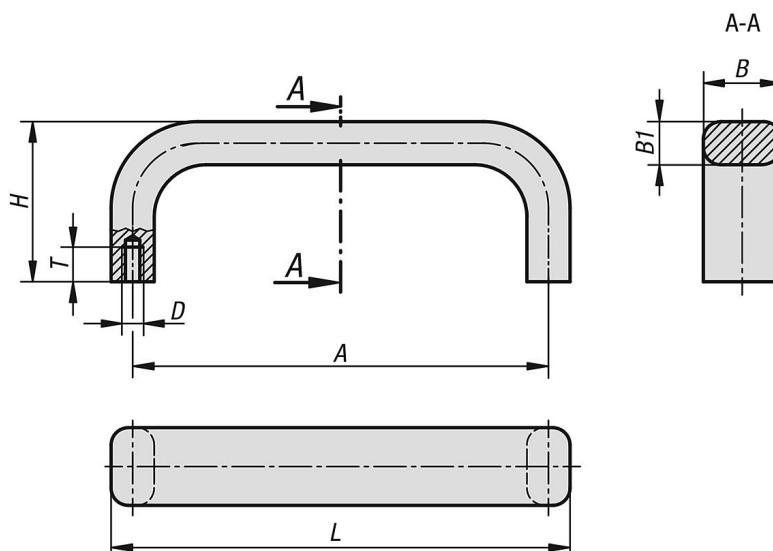

Kengyelfogantyúk, alumínium, ovális keresztmetszetű

Termékleírás / Termékillustrációk

Leírás

Anyag:
Alumínium.

Kivitel:
mattított és feketére, ill. natúr színre eloxált.

Rendeléssel kapcsolatos tudnivalók:
Rögzítőcsavarok mellékelve.

Szerelés:
A hátoldal felől.

Rajzok

Termékáttekintés

Kengyelfogantyúk

Rendelési szám	Szín	A	B	B1	D	H	L	T	Teherbírás N
K1091.055053	natúr eloxált	55	12	8	M5	29	63	10	750
K1091.088053	natúr eloxált	88	12	8	M5	29	96	10	750
K1091.100053	natúr eloxált	100	12	8	M5	39	108	10	750
K1091.120053	natúr eloxált	120	15	10	M5	39	130	10	750
K1091.180053	natúr eloxált	180	15	10	M5	39	190	10	750
K1091.235053	natúr eloxált	235	15	10	M5	39	245	10	750
K1091.055051	feketére eloxált	55	12	8	M5	29	63	10	750
K1091.088051	feketére eloxált	88	12	8	M5	29	96	10	750
K1091.100051	feketére eloxált	100	12	8	M5	39	108	10	750
K1091.120051	feketére eloxált	120	15	10	M5	39	130	10	750
K1091.180051	feketére eloxált	180	15	10	M5	39	190	10	750
K1091.235051	feketére eloxált	235	15	10	M5	39	245	10	750