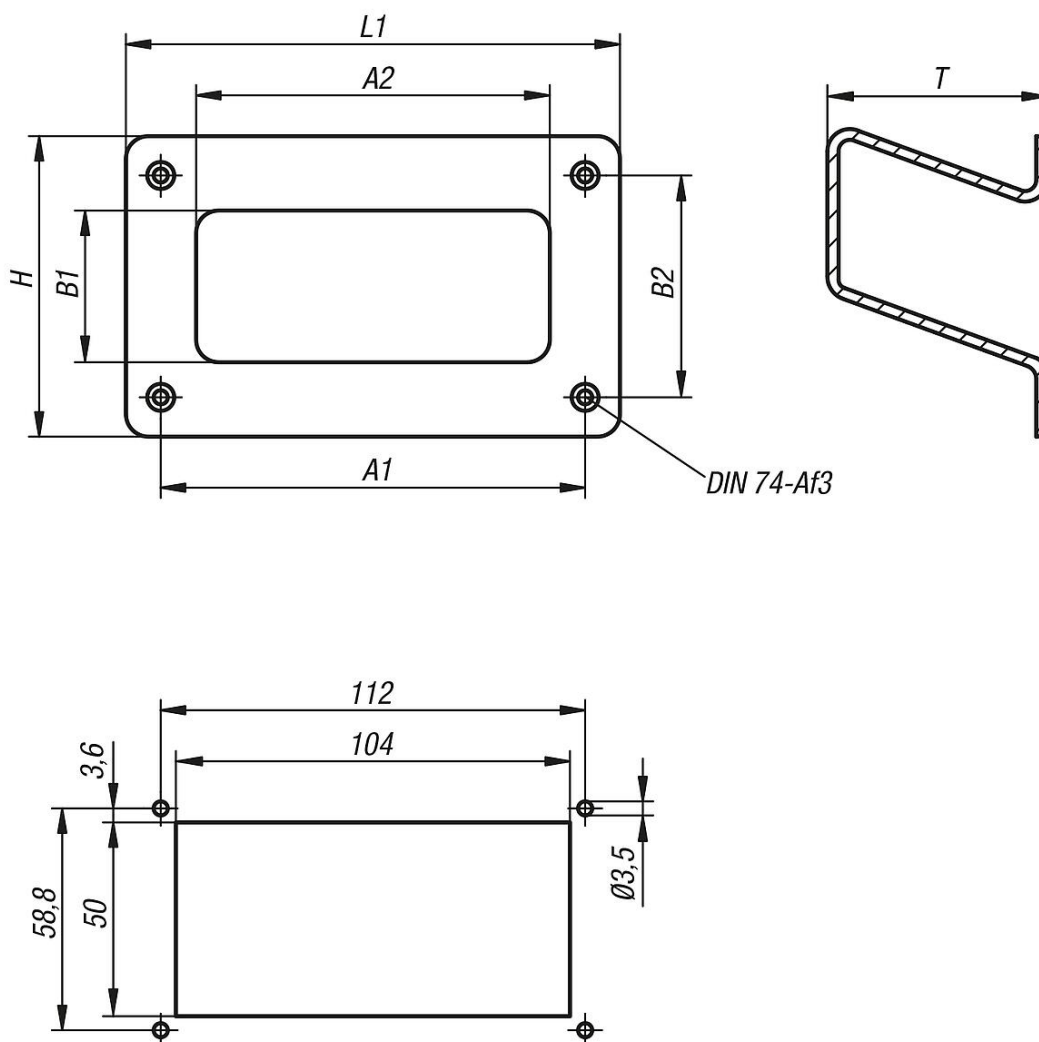

Termékáttekintés

Süllyesztett fogantyúk