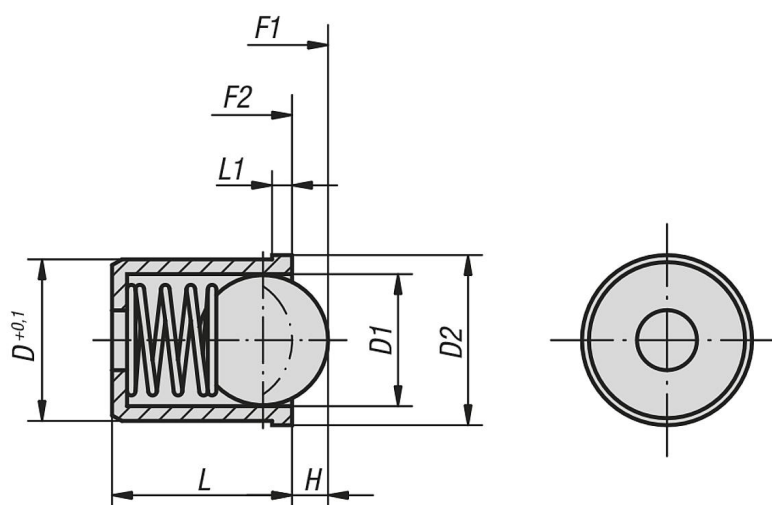

Rugós nyomódarabok, sima kivitel, műanyag

Termékleírás / Termékillustrációk

Leírás

Anyag:

Hüvely, termoplaszt.

Rugó, nemesacél.

Golyó, nemesacél vagy POM.

Kivitel:

Hüvely, fekete. Golyó, edzett, fémtiszta.

Rajzok

Termékáttekintés

Rugós nyomódarabok, sima kivitel, műanyag

Rendelési szám	Komponens anyaga	D	D1	D2	H	L	L1	Rugóerő, kezdeti F1 kb. N	Rugóerő, végső F2 kb. N
K0334.04	nemesacél	4	3	4,6	0,7	5	1	3	7
K0334.05	nemesacél	5	4	5,6	1	6	1	4	7
K0334.06	nemesacél	6	5	6,5	1,5	7	1	6	12
K0334.08	nemesacél	8	6,5	8,5	1,8	9	1	6	12
K0334.10	nemesacél	10	8	12	2,7	13,5	2,5	10	20
K0334.12	nemesacél	12	10	14	3,5	16	2,5	15	25
K0334.204	POM	4	3	4,6	0,7	5	1	3	7
K0334.205	POM	5	4	5,6	1	6	1	4	7
K0334.206	POM	6	5	6,5	1,5	7	1	6	12
K0334.208	POM	8	6,5	8,5	1,8	9	1	6	12
K0334.210	POM	10	8	12	2,7	13,5	2,5	10	20
K0334.212	POM	12	10	14	3,5	16	2,5	15	25