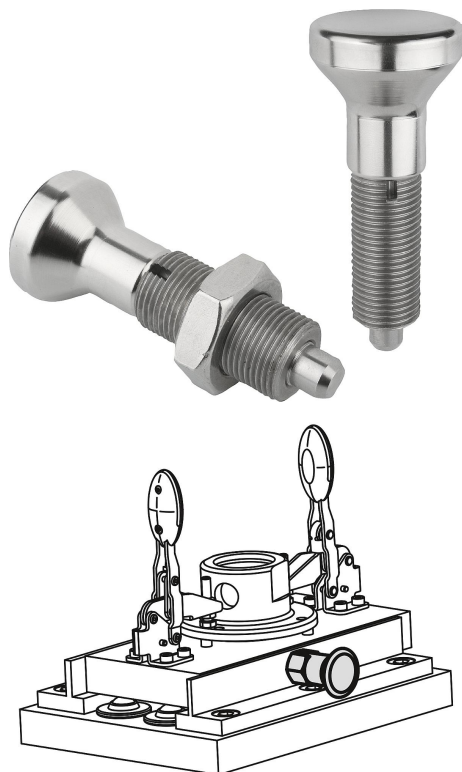

# Reteszelőcsapok, nemesacél, váll nélkül, nemesacél gomba alakú fogantyúval

Termékleírás / Termékillesztrációk

### Anyag:

Edzett rögzítőstift:  
1.4305. menetes hüvely  
1.4034. rögzítőstift

Nem edzett rögzítőstift:  
1.4305. menetes hüvely  
1.4305. rögzítőstift

1.4305 gomb alakú markolat, finomesztergált.

### Kivitel:

fém tiszta, rögzítő stift, köszörült.

A rögzítő csapok becsavarásához egy becsavaró alátét van mellékelve. Ezt a reteszoldott gomba alakú fogantyú alá kell tolni úgy, hogy a menesztőpecek belekapjanak a horonyba.