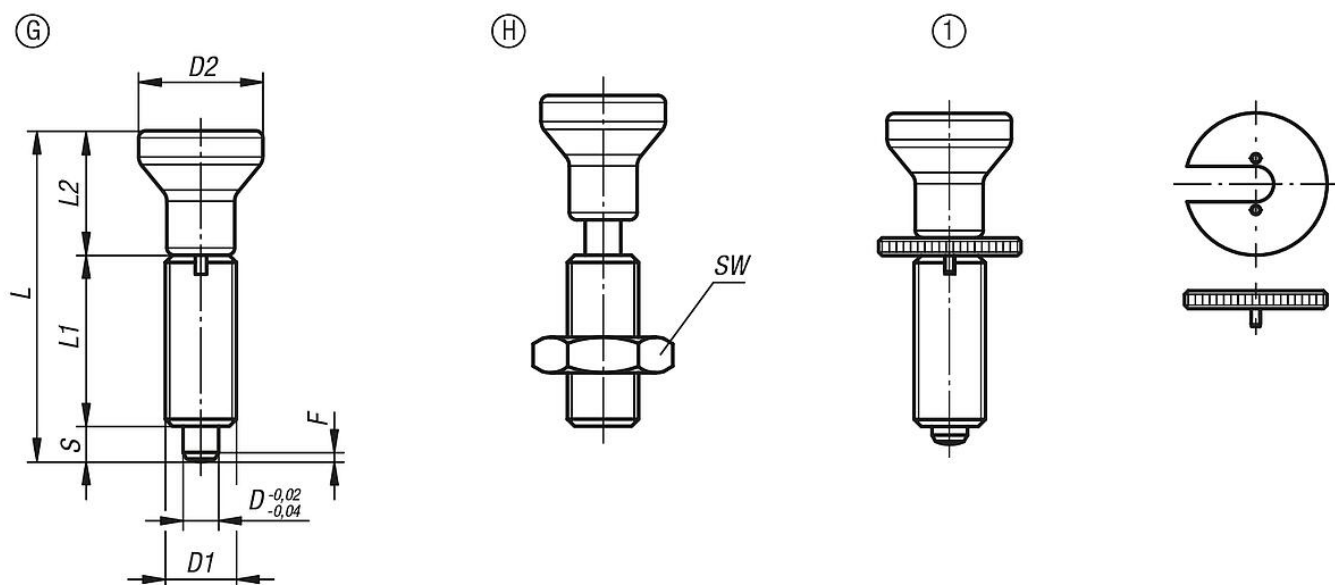

Reteszelőcsapok, nemesacél, váll nélkül, nemesacél gomba alakú fogantyúval

Termékleírás / Termékillesztrációk

Leírás

Anyag:

Edzett rögzítőstift:
1.4305. menetes hüvely
1.4034. rögzítőstift

Nem edzett rögzítőstift:
1.4305. menetes hüvely
1.4305. rögzítőstift

1.4305 gomb alakú markolat, finomesztergált.

Kivitel:

fém tiszta, rögzítő stift, köszörült.

További információk:

A rögzítő csapokat ott használják, ahol meg kell akadályozni a rögzítési helyzet nyíróerő általi megváltozását. Másik rögzítési helyzet csak a csap kézi kinyomásával vehető fel.

A rögzítő csapok becsavarásához egy becsavaró alátét van mellékelve. Ezt a reteszoldott gomba alakú fogantyú alá kell tolni úgy, hogy a menesztőpecek belekapjanak a horonyba.

Egyedi igényre:

Speciális kivitelek.

Rajzi hivatkozás:

G alak: ellenanya nélkül

H alak: ellenanyával

1) Rögzítő csap, becsavaró alátéttel

Rajzok