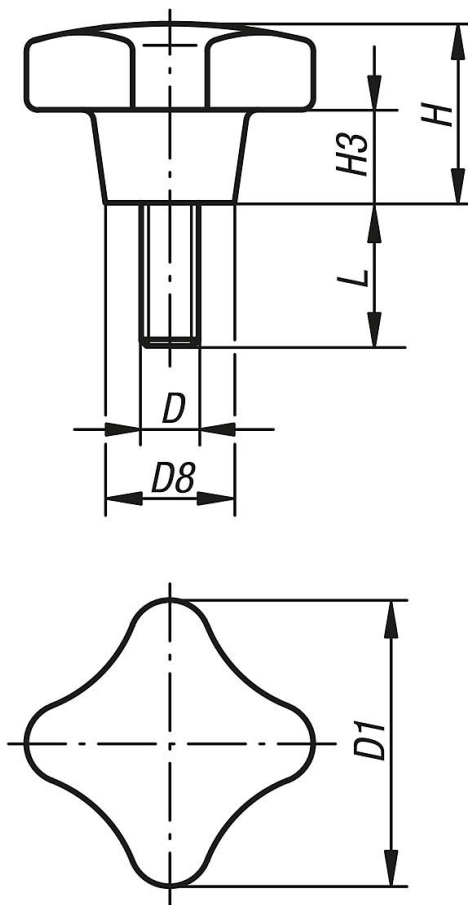

## Csillagfogantyúk, nemesacél acél elemek, L alak, külső menettel

Termékleírás / Termékillesztrációk

### Termékáttekintés

Rendelési szám	Alak	Komponens anyaga	D	D1	D8	H	H3	L
K1017.52505X15	L	nemesacél	M5	25	12	16	8	15
K1017.52505X20	L	nemesacél	M5	25	12	16	8	20
K1017.53206X15	L	nemesacél	M6	32	14	20	10	15
K1017.53206X20	L	nemesacél	M6	32	14	20	10	20
K1017.53206X25	L	nemesacél	M6	32	14	20	10	25
K1017.53206X30	L	nemesacél	M6	32	14	20	10	30

**Csillagfogantyúk, nemesacél acél elemek, L alak, külső menettel****Termékáttekintés**

Rendelési szám	Alak	Komponens anyaga	D	D1	D8	H	H3	L
K1017.53206X40	L	nemesacél	M6	32	14	20	10	40
K1017.53206X50	L	nemesacél	M6	32	14	20	10	50
K1017.54008X20	L	nemesacél	M8	40	18	25	13	20
K1017.54008X25	L	nemesacél	M8	40	18	25	13	25
K1017.54008X30	L	nemesacél	M8	40	18	25	13	30
K1017.54008X40	L	nemesacél	M8	40	18	25	13	40
K1017.54008X50	L	nemesacél	M8	40	18	25	13	50