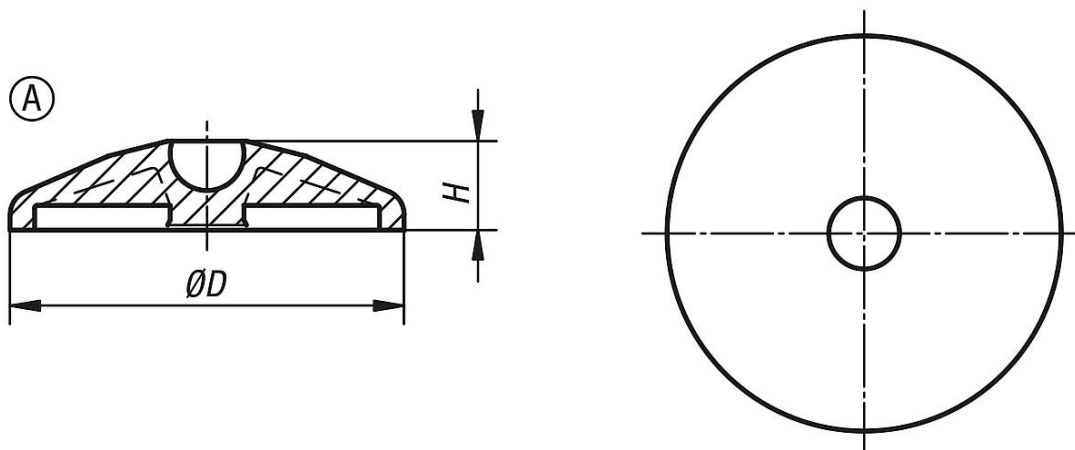

Talp csuklós lábakhoz, műanyagból, A alak

Termékleírás / Termékillustrációk

Leírás

Anyag:

Termoplaszt, üvegszál erősítésű talp.

Kivitel:

Fekete.

További információk:

A csuklós lábak egy talpból és egy menetes orsóból, ill. egy gömbcsuklóból vannak összeállítva. Minden talpat lehet kombinálni minden menetes orsóval, ill. minden gömbfejjel.

Az illeszkedő menetes orsókat lásd: K0421.

Az illeszkedő gömbfejeket lásd: K0422.

Rajzok

Termékáttekintés

Talp csuklós lábakhoz műanyagból

Rendelési szám	Alak	Méret	D	H	Terhelhetőség max., kN
K0415.1030	A	30	29	18	5
K0415.1040	A	40	39	18	9
K0415.1045	A	45	44	18	9
K0415.1050	A	50	49	18	9
K0415.1060	A	60	59	18	9
K0415.1080	A	80	79	18	9
K0415.1100	A	100	99	18	9