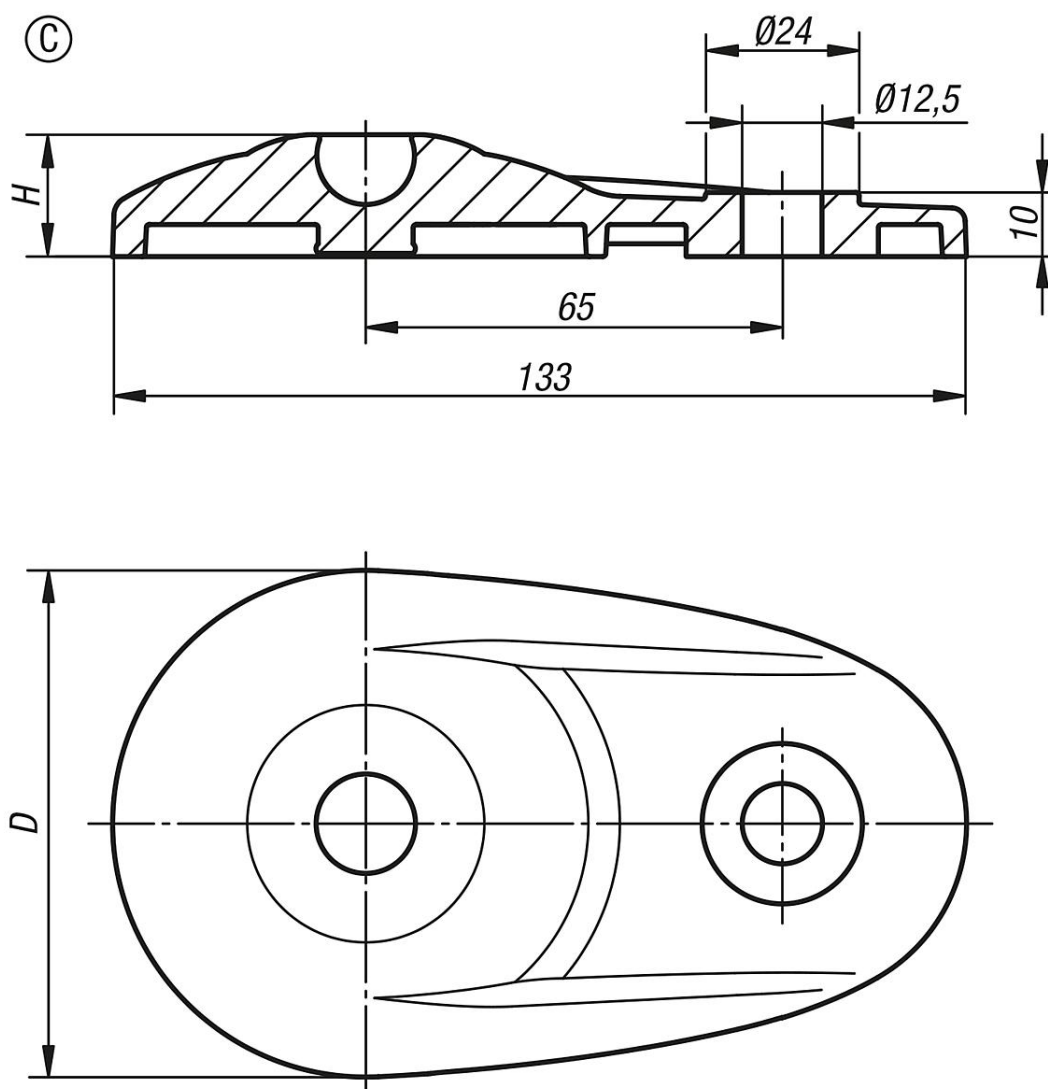

Talp kitámasztóval csuklós lábakhoz, műanyagból, C alak

Rajzok

Termékáttekintés

Talp kitámasztóval csuklós lábakhoz, műanyagból

Rendelési szám	Alak	D	H	Terhelhetőség max., kN
K0654.30803	C	80	19	30