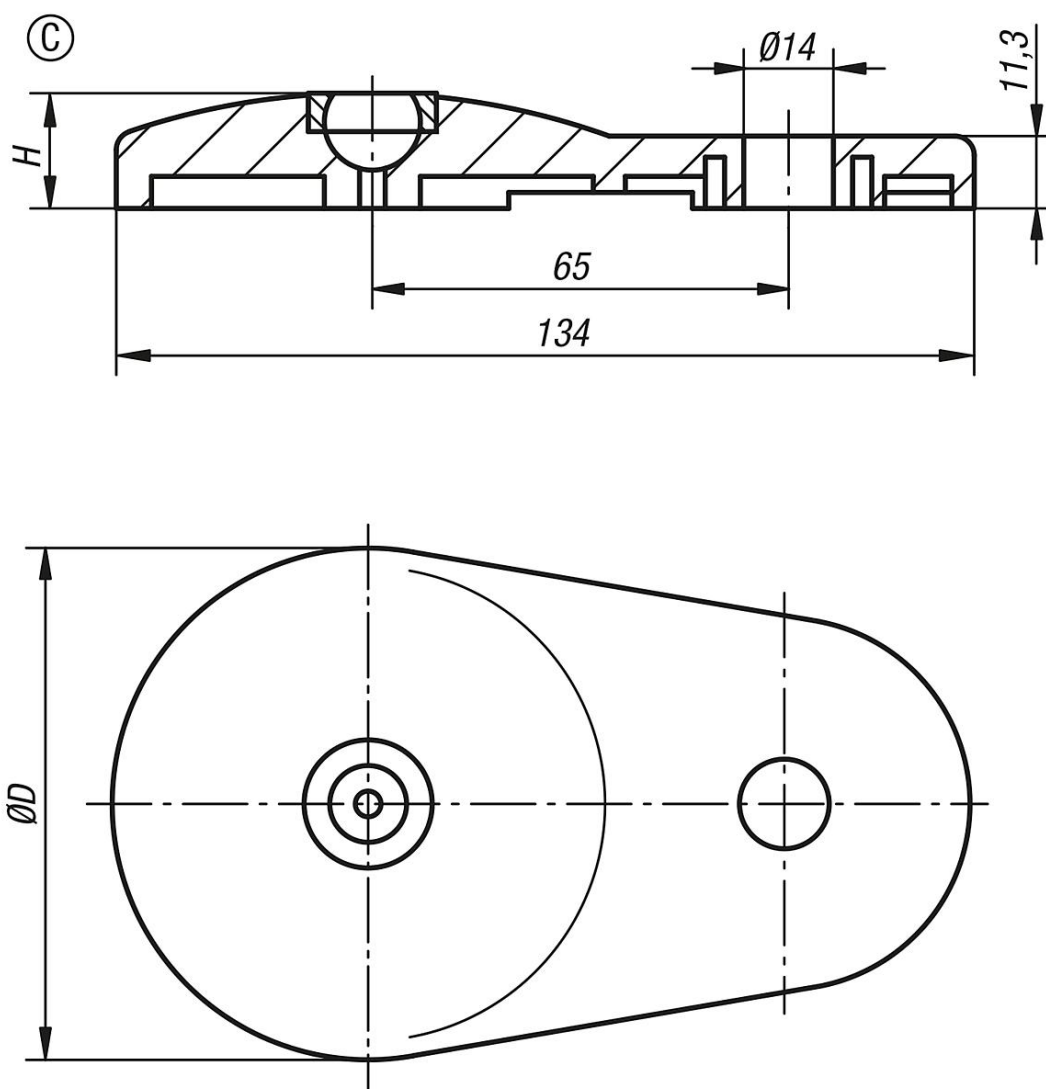

Talp kitámasztóval csuklós lábakhoz cinkprésöntvényből, C-alak

Termékleírás / Termékillesztrációk

Leírás

Anyag:

Cinkprésöntvény talp.

Kivitel:

Fekete talp, porszórt.

További információk:

A csuklós lábak egy talpból és egy menetes orsóból, ill. egy gömbcsuklóból vannak összeállítva. Minden talpat lehet kombinálni minden menetes orsóval, ill. minden gömbfejjel.

Az illeszkedő menetes orsókat lásd: K0421.

Az illeszkedő gömbfejeket lásd: K0422.

Rajzok

Termékáttekintés

Talp kitámasztóval csuklós lábakhoz cinkprésöntvényből, C-alak

Termékáttekintés

Talp kitámasztóval csuklós lábakhoz cinkprésöntvényből

Rendelési szám	Alak	D	H	Terhelhetőség max., kN
K0417.30801	C	80	18	30