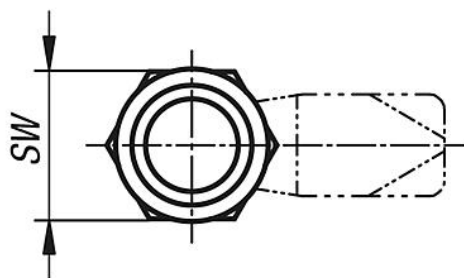

Forgóreteszek, kis kivitel

Rajzok

Termékáttekintés

Rendelési szám	Működtetés	H	SW
K0518.16131	négyszög, 6 mm	13,5	20
K0518.20131	hornyos	13,5	20
K0518.30132	keresztfogantyú	13,5	20