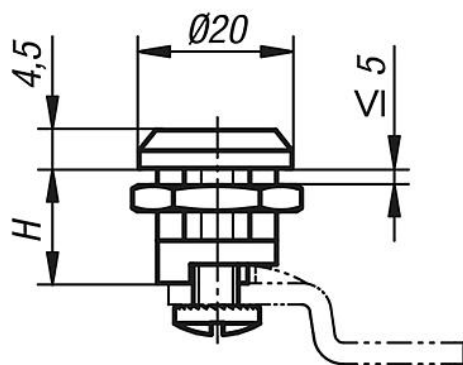

Kis méretű forgóretesz rugós nyelvvel. Jobbról és balról is használható, 90°-os zárási úttal. A forgóretesz előre felszerelve is beépíthető. A rögzítőanya egyik oldalon körmös földelőanyaként van kivitelezve.

A kívánt kivitelű nyelvet külön kell megrendelni. Minden nyelv minden bármely házzal kombinálható.

Rajzi hivatkozás:

Működtető:

- a) négyszögű, 6 mm
- b) hornyos
- c) keresztfogantyús

Forgóreteszek, kis kivitel

Rajzok

Termékáttekintés

Rendelési szám	Működtetés	H	SW
K0518.16131	négyszög, 6 mm	13,5	20
K0518.20131	hornyos	13,5	20
K0518.30132	keresztfogantyú	13,5	20