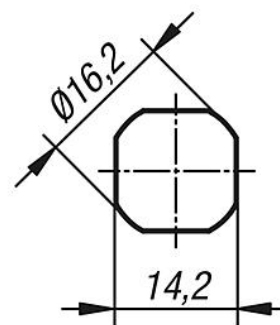

Kis méretű forgóretesz rugós nyelvvel. Jobbról és balról is használható, 90°-os zárási úttal. A forgóretesz előre felszerelve is beépíthető. A rögzítőanya egyik oldalon körmös földelőanyaként van kivitelezve.

A kívánt kivitelű nyelvet külön kell megrendelni. Minden nyelv minden bármely házzal kombinálható.

Rajzi hivatkozás:

Működtető:

- a) négyszögű, 6 mm
- b) hornyos
- c) keresztfogantyús

Forgóreteszek, kis kivitel

Rajzok

Termékáttekintés

Rendelési szám	Működtetés	H	SW
K0518.16131	négyszög, 6 mm	13,5	20
K0518.20131	hornyos	13,5	20
K0518.30132	keresztfogantyú	13,5	20