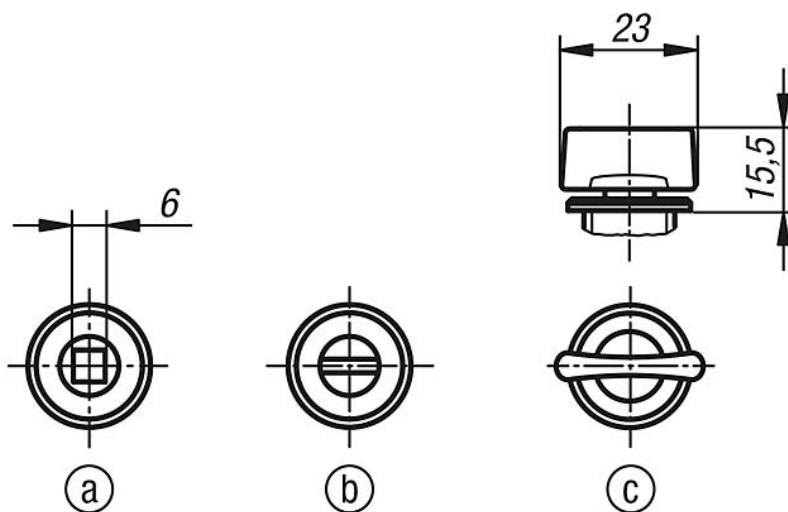

Kis méretű forgóretesz rugós nyelvvel. Jobbról és balról is használható, 90°-os zárási úttal. A forgóretesz előre felszerelve is beépíthető. A rögzítőanya egyik oldalon körmös földelőanyaként van kivitelezve.

A kívánt kivitelű nyelvet külön kell megrendelni. Minden nyelv minden bármely házzal kombinálható.

Rajzi hivatkozás:

Működtető:

- a) négyszögű, 6 mm
- b) hornyos
- c) keresztfogantyús

Forgóreteszek, kis kivitel

Rajzok

Termékáttekintés

Rendelési szám	Működtetés	H	SW
K0518.16131	négyszög, 6 mm	13,5	20
K0518.20131	hornyos	13,5	20
K0518.30132	keresztfogantyú	13,5	20