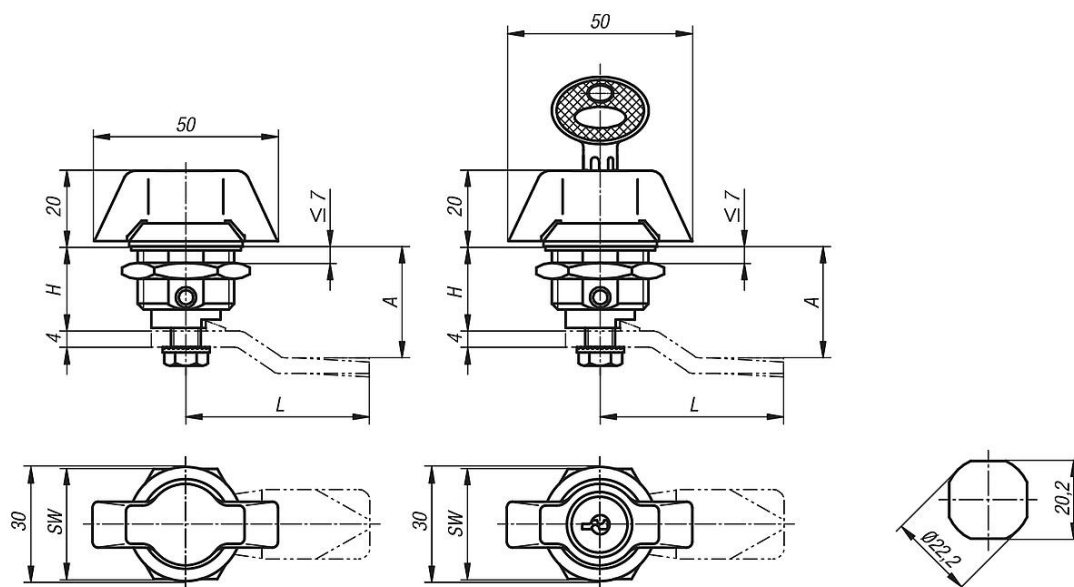

Forgóreteszek működtető fogantyúval

Termékleírás / Termékillustrációk

Leírás

Anyag:

Ház és anya, cinkprésöntvény.
Keresztfogantyú, műanyag (PA 6 GF 30).
Lapos tömítés, gumi.

Kivitel:

Ház és anya, krómozott.
Keresztfogantyú, fekete.

Rajzok

Termékáttekintés

Rendelési szám	Működtetés	H	SW
K0525.1183	Keresztfogantyú	18,5	27
K0525.2183	Keresztfogantyú, lezárható	18,5	27