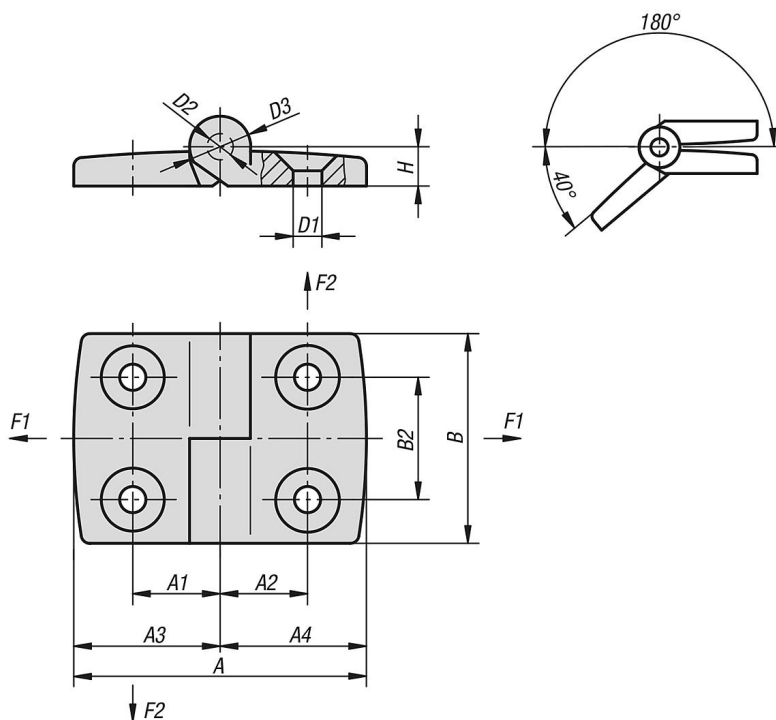

Rajzok

Termékáttekintés

Zsanérok műanyagból, kiakasztható, jobbos