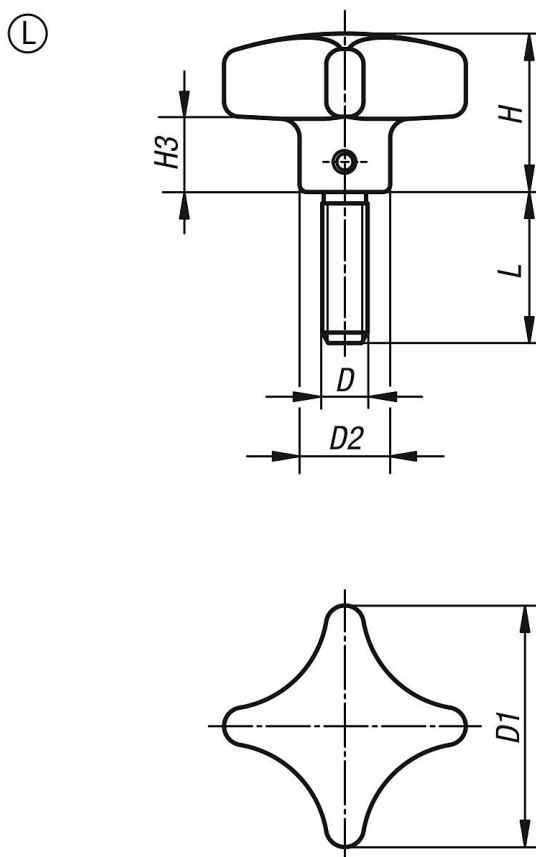

Csillagmarkolatok, hasonló, mint DIN 6335, nemesacél, L alak, külső menettel

Termékleírás / Termékillesztrációk

Leírás

Anyag:

1.4308 nemesacél.

Hernyócsavar, 1.4305 nemesacél.

Keresztcsap, 1.4310 nemesacél.

Kivitel:

Csillagfogantyú, szórt.

Hernyócsavar és keresztcsap, fényes.

Rajzok

Termékáttekintés

Rendelési szám	Alak	Alaptest felülete	D	D1	D2	H	H3	L
K0146.6032063X15	L	szemcseszórt	M6	32	12	21	10	15

Csillagmarkolatok, hasonló, mint DIN 6335, nemesacél, L alak, külső menettel

Termékáttekintés

Rendelési szám	Alak	Alaptest felülete	D	D1	D2	H	H3	L
K0146.6032063X20	L	szemcseszórt	M6	32	12	21	10	20
K0146.6032063X25	L	szemcseszórt	M6	32	12	21	10	25
K0146.6032063X30	L	szemcseszórt	M6	32	12	21	10	30
K0146.6032063X40	L	szemcseszórt	M6	32	12	21	10	40
K0146.6032063X50	L	szemcseszórt	M6	32	12	21	10	50
K0146.6040083X20	L	szemcseszórt	M8	40	14	26	14	20
K0146.6040083X25	L	szemcseszórt	M8	40	14	26	14	25
K0146.6040083X30	L	szemcseszórt	M8	40	14	26	14	30
K0146.6040083X40	L	szemcseszórt	M8	40	14	26	14	40
K0146.6040083X50	L	szemcseszórt	M8	40	14	26	14	50
K0146.6050103X20	L	szemcseszórt	M10	50	18	34	20	20
K0146.6050103X25	L	szemcseszórt	M10	50	18	34	20	25
K0146.6050103X30	L	szemcseszórt	M10	50	18	34	20	30
K0146.6050103X40	L	szemcseszórt	M10	50	18	34	20	40
K0146.6050103X50	L	szemcseszórt	M10	50	18	34	20	50
K0146.6063123X20	L	szemcseszórt	M12	63	20	42	25	20
K0146.6063123X30	L	szemcseszórt	M12	63	20	42	25	30
K0146.6063123X40	L	szemcseszórt	M12	63	20	42	25	40
K0146.6063123X50	L	szemcseszórt	M12	63	20	42	25	50