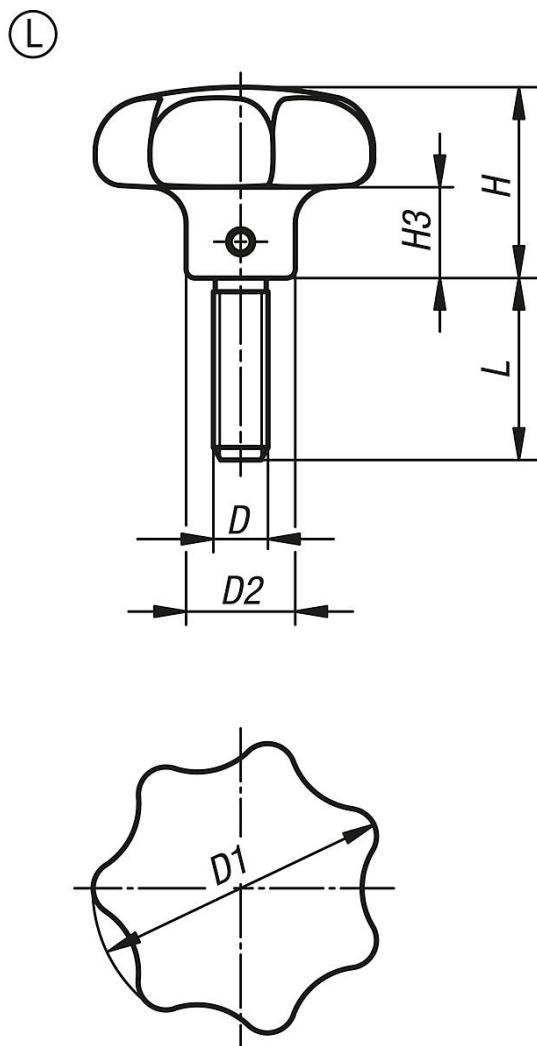

Csillagmarkolatok, hasonló, mint a DIN 6336, nemesacél, L alak, külső menettel

Termékleírás / Termékillustrációk

Leírás

Anyag:

1.4308 nemesacél.

Hernyócsavar, 1.4305 nemesacél.

Keresztcsap, 1.4310 nemesacél.

Kivitel:

Csillagfogantyú, szórt.

Hernyócsavar és keresztcsap, fényes.

Csillagmarkolatok, hasonló, mint a DIN 6336, nemesacél, L alak, külső menettel

Rajzok

Termékáttekintés

Rendelési szám	Alak	Alaptest felülete	D	D1	D2	H	H3	L
K0150.632063X15	L	szemcseszórt	M6	32	12	21	10	15
K0150.632063X20	L	szemcseszórt	M6	32	12	21	10	20
K0150.632063X25	L	szemcseszórt	M6	32	12	21	10	25
K0150.632063X30	L	szemcseszórt	M6	32	12	21	10	30
K0150.640083X20	L	szemcseszórt	M8	40	14	26	13	20
K0150.640083X25	L	szemcseszórt	M8	40	14	26	13	25
K0150.640083X30	L	szemcseszórt	M8	40	14	26	13	30
K0150.640083X40	L	szemcseszórt	M8	40	14	26	13	40
K0150.650103X25	L	szemcseszórt	M10	50	18	34	17	25
K0150.650103X30	L	szemcseszórt	M10	50	18	34	17	30
K0150.650103X40	L	szemcseszórt	M10	50	18	34	17	40
K0150.650103X50	L	szemcseszórt	M10	50	18	34	17	50
K0150.663123X30	L	szemcseszórt	M12	63	20	42	21	30
K0150.663123X40	L	szemcseszórt	M12	63	20	42	21	40
K0150.663123X50	L	szemcseszórt	M12	63	20	42	21	50
K0150.663123X60	L	szemcseszórt	M12	63	20	42	21	60