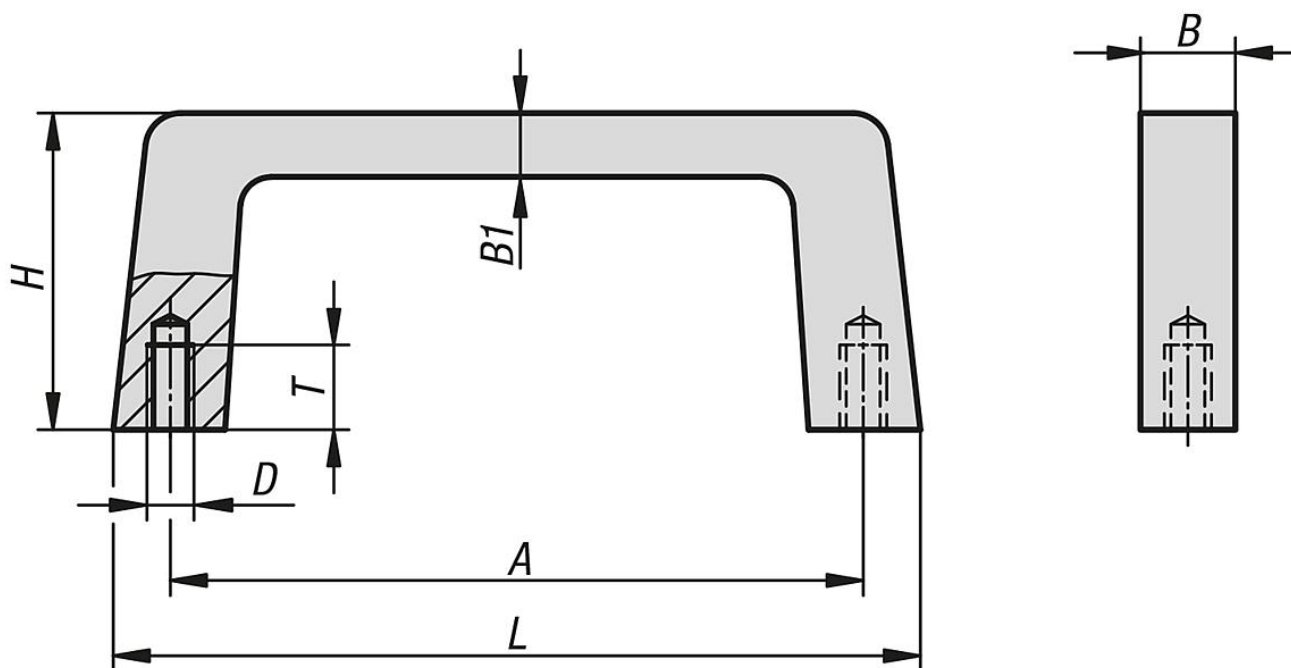

### Leírás

**Anyag:**  
Alumínium.

**Kivitel:**  
mattított és fekete, ill. natúr színre eloxált.

**Rendeléssel kapcsolatos tudnivalók:**  
Rögzítőcsavarok mellékelve.

**Szerelés:**  
A hátoldal felől.

### Termékáttekintés

Rendelési szám	Szín	Alaptest anyaga	A	B	B1	D	H	L	T	Teherbírás N
K1075.055053	natúr	alumínium	55	12,2	8	M5	40	69	10	750
K1075.088053	natúr	alumínium	88	12,2	8	M5	40	102	10	750
K1075.120053	natúr	alumínium	120	12,2	8	M5	40	134	10	750
K1075.180053	natúr	alumínium	180	12,2	8	M5	40	194	10	750
K1075.235053	natúr	alumínium	235	12,2	8	M5	40	249	10	750
K1075.055051	fekete	alumínium	55	12,2	8	M5	40	69	10	750
K1075.088051	fekete	alumínium	88	12,2	8	M5	40	102	10	750
K1075.120051	fekete	alumínium	120	12,2	8	M5	40	134	10	750
K1075.180051	fekete	alumínium	180	12,2	8	M5	40	194	10	750