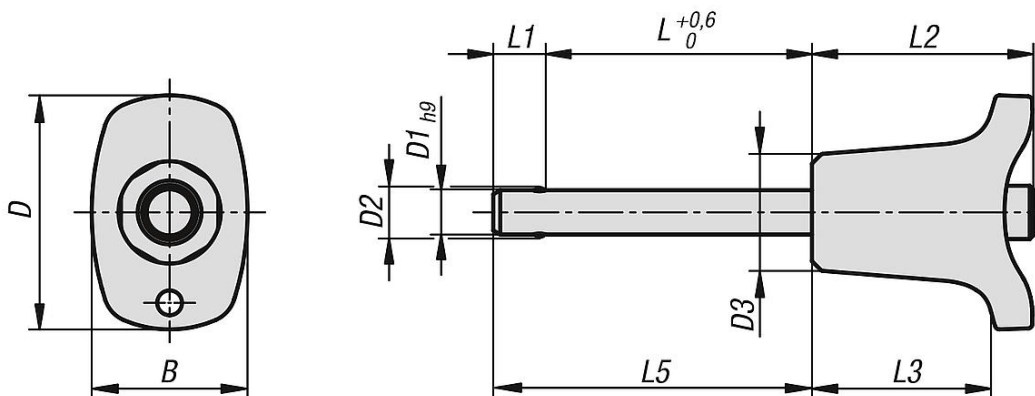

Golyós rögzítőcsapok műanyag fogantyúval

Rajzok

Termékáttekintés

Golyósretesz-csapok