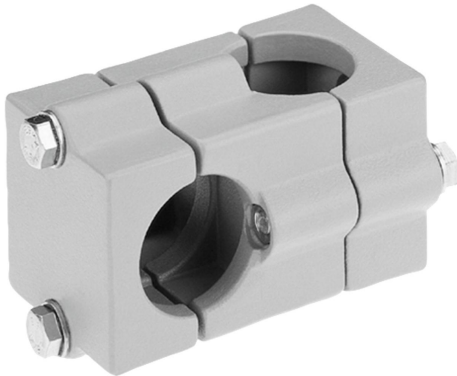

Keresztidom cső-összekötők alumínium

Termékleírás / Termékillustrációk

Leírás

Anyag:

Alumínium öntvény.
Szorítócsavar anyával, acél.

Kivitel:

koptatással csiszolt.
Szorítócsavar anyával, horganyzott.

Egyedi igényre:

Szorítókar a rögzítéshez és további átmérők.

Tartozékok:

- Kör és négyszög keresztmetszetű csövek K0493

Keresztidom cső-összekötők alumínium

Termékleírás / Termékillesztrációk

Rajzok

Termékáttekintés

Keresztidom cső-összekötők alumínium