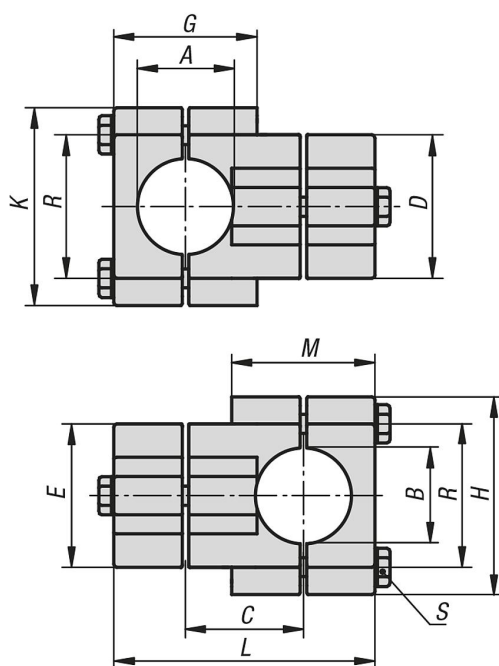

Keresztidom cső-összekötők alumínium

Termékleírás / Termékillustrációk

Leírás

Anyag:

Alumínium öntvény.
Szorítócsavar anyával, acél.

Kivitel:

koptatással csiszolt.
Szorítócsavar anyával, horganyzott.

Egyedi igényre:

Szorítókar a rögzítéshez és további átmérők.

Tartozékok:

- Kör és négyszög keresztmetszetű csövek K0493

Keresztidom cső-összekötők alumínium

Termékleírás / Termékillesztrációk

Rajzok

Termékáttekintés

Keresztidom cső-összekötők alumínium

Rendelési szám	A	B	C	D	E	G	H	K	L	M	R	S
K0472.523030	30,2	30,2	38	45	45	44	64	64	83	44	46	M8x45
K0472.524040	40,2	40,2	50	60	60	61	75	75	111	61	57	M8x60