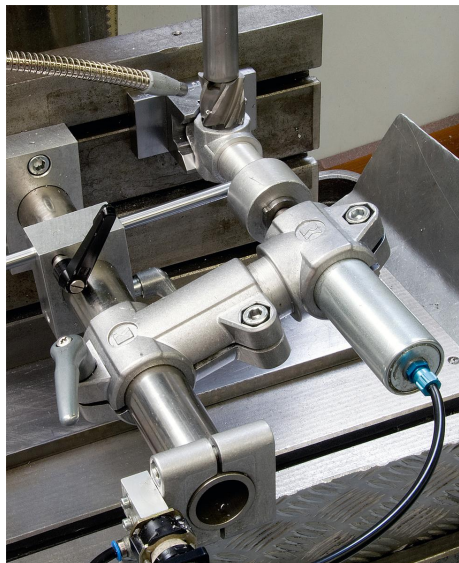

Keresztidom cső-összekötők alumínium

Termékleírás / Termékillustrációk

Leírás

Anyag:

Alumínium öntvény.
Szorítócsavar anyával, acél.

Kivitel:

koptatással csiszolt.
Szorítócsavar anyával, horganyzott.

Egyedi igényre:

Szorítókar a rögzítéshez és további átmérők.

Tartozékok:

- Kör és négyszög keresztmetszetű csövek K0493

Keresztidom cső-összekötők alumínium

Termékleírás / Termékillustrációk

Rajzok

Termékáttekintés

Keresztidom cső-összekötők alumínium