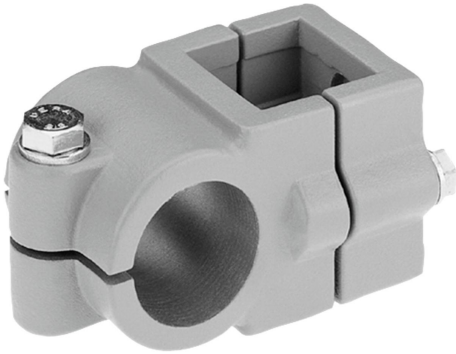

Keresztidom cső-összekötők alumínium

Termékleírás / Termékillustrációk

Leírás

Anyag:

Alumínium öntvény.
Szorítócsavar anyával, acél.

Kivitel:

koptatással csiszolt.
Szorítócsavar anyával, horganyzott.

Egyedi igényre:

Szorítókar a rögzítéshez és további átmérők.

Tartozékok:

- Kör és négyszög keresztmetszetű csövek K0493

Keresztidom cső-összekötők alumínium

Termékleírás / Termékillustrációk

Rajzok

Termékáttekintés

Keresztidom cső-összekötők alumínium