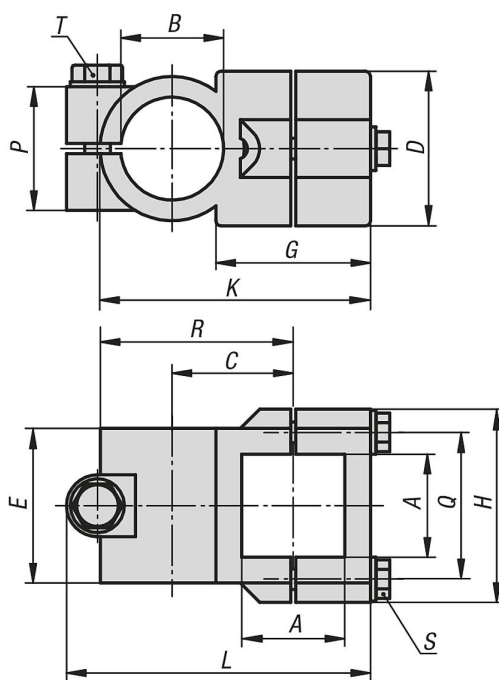

Keresztidom cső-összekötők alumínium

Termékleírás / Termékillustrációk

Leírás

Anyag:

Alumínium öntvény.
Szorítócsavar anyával, acél.

Kivitel:

koptatással csiszolt.
Szorítócsavar anyával, horganyzott.

Egyedi igényre:

Szorítókar a rögzítéshez és további átmérők.

Tartozékok:

- Kör és négyszög keresztmetszetű csövek K0493

Keresztidom cső-összekötők alumínium

Termékleírás / Termékillustrációk

Rajzok

Termékáttekintés

Keresztidom cső-összekötők alumínium

Rendelési szám	A	B	C	D	E	G	H	K	L	P	Q	R	S	T
K0474.53030	30,2	30,1	33	45	45	40	62	76	86	33	46	55	M8x35	M8x35
K0474.54040	40,3	40,2	47	60	60	60	75	105	117	48	57	75	M8x45	M10x50