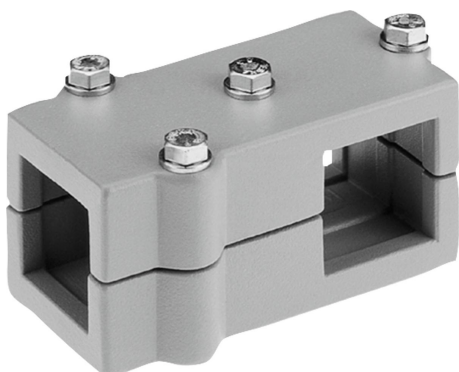

## T-idom cső-összekötők alumínium

Termékleírás / Termékillustrációk

### Leírás

**Anyag:**

Alumínium öntvény.  
Szorítócsavar anyával, acél.

**Kivitel:**

koptatással csiszolt.  
Szorítócsavar anyával, horganyzott.

**Egyedi igényre:**

Szorítókar a rögzítéshez négyszög keresztmetszetű zártszelvények további méretei.

**Tartozékok:**

- Kör és négyszög keresztmetszetű csövek K0493

## T-idom cső-összekötők alumínium

Termékleírás / Termékillesztrációk

Rajzok

Termékáttekintés

T-idom cső-összekötők alumínium