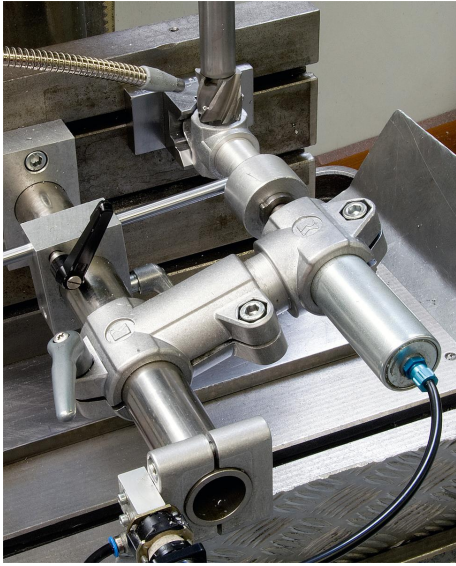

T-idom cső-összekötők alumínium

Termékleírás / Termékillesztrációk

Rajzok