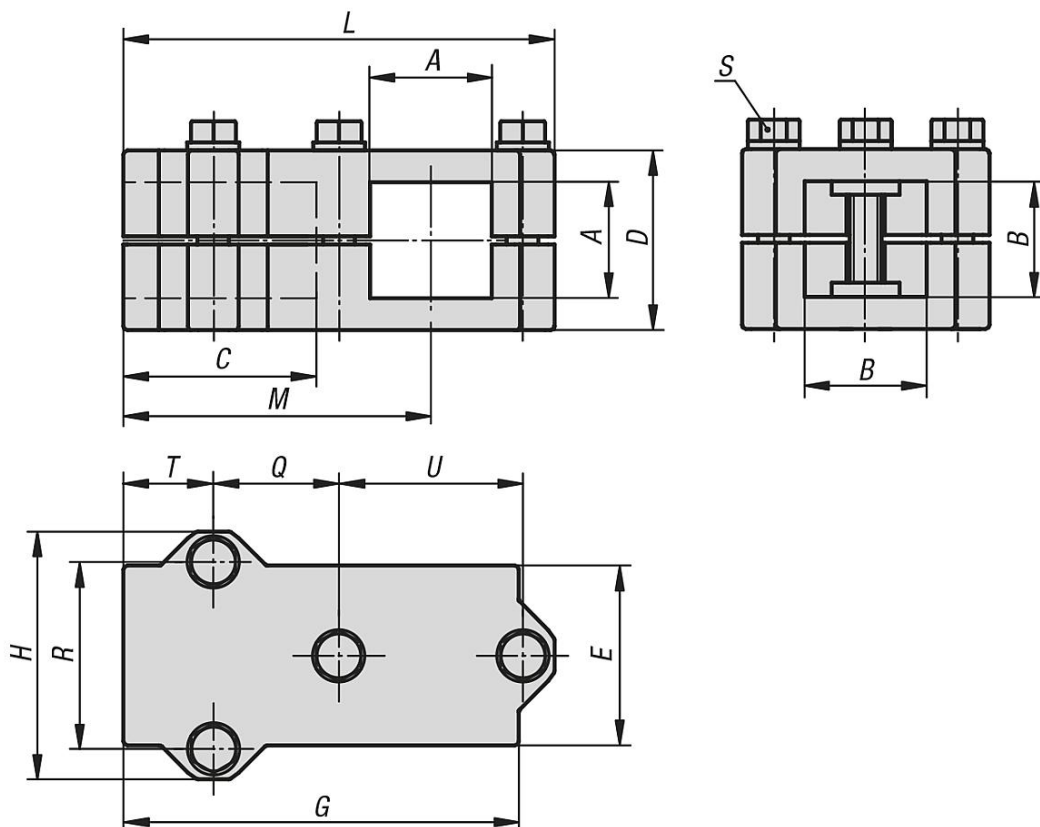

Termékáttekintés

T-idom cső-összekötők alumínium