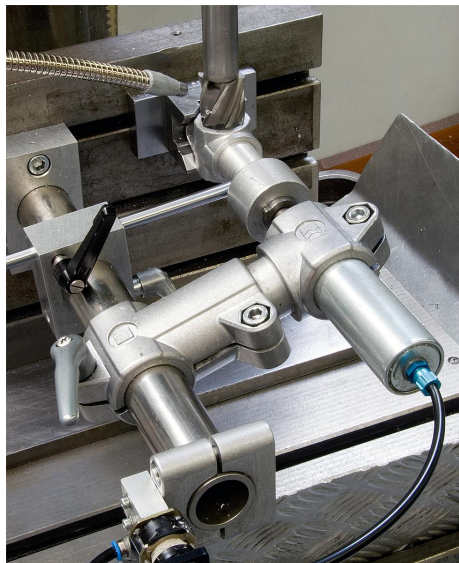

Lábazat cső-összekötők alumínium

Termékleírás / Termékillustrációk

Leírás

Anyag:

Alumínium öntvény.
Szorítócsavar anyával, acél.

Kivitel:

koptatással csiszolt.
Szorítócsavar anyával, horganyzott.

Egyedi igényre:

Szorítókar a rögzítéshez négyszög keresztmetszetű zártszelvények további méretei.

Tartozékok:

- Kör és négyszög keresztmetszetű csövek K0493

Lábzat cső-összekötők alumínium

Termékleírás / Termékillesztrációk