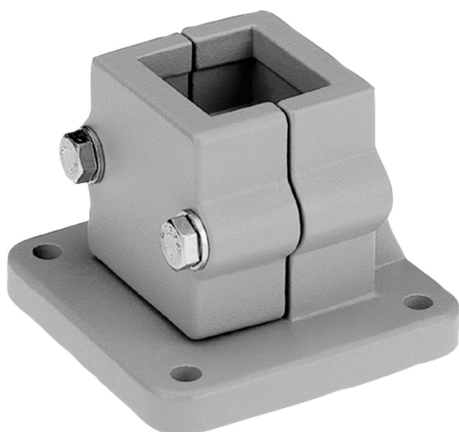

Lábazat cső-összekötők alumínium

Termékleírás / Termékillustrációk

Leírás

Anyag:

Alumínium öntvény.
Szorítócsavar anyával, acél.

Kivitel:

koptatással csiszolt.
Szorítócsavar anyával, horganyzott.

Egyedi igényre:

Szorítókar a rögzítéshez négyszög keresztmetszetű zártszelvények további méretei.

Tartozékok:

- Kör és négyszög keresztmetszetű csövek K0493

Lábzat cső-összekötők alumínium

Termékleírás / Termékillesztrációk

Rajzok

Termékáttekintés

Lábzat cső-összekötők alumínium

Rendelési szám	A	B	C	D	E	F	G	H	K	L	M	N	P	Q	R	S
K0478.5230	30,3	7	62	45	45	5	75	57	57	56	75	10	33,5	25	46	M8x45
K0478.5240	40,4	9	75	60	60	5	100	76	76	73	100	12	43	32	57	M8x60