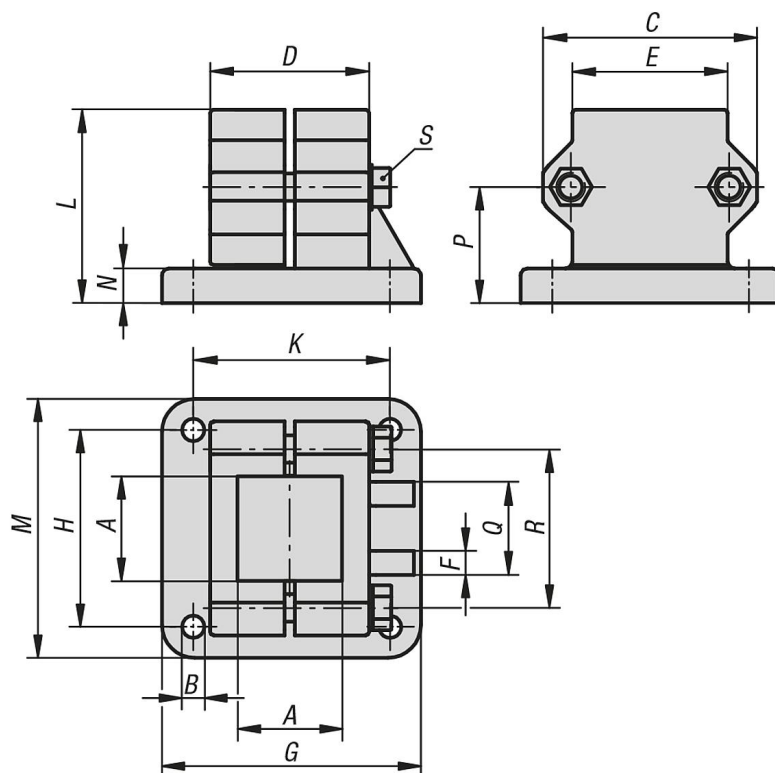

Lábazat cső-összekötők alumínium

Termékleírás / Termékillustrációk

Leírás

Anyag:

Alumínium öntvény.
Szorítócsavar anyával, acél.

Kivitel:

koptatással csiszolt.
Szorítócsavar anyával, horganyzott.

Egyedi igényre:

Szorítókar a rögzítéshez négyszög keresztmetszetű zártszelvények további méretei.

Tartozékok:

- Kör és négyszög keresztmetszetű csövek K0493

Lábzat cső-összekötők alumínium

Termékleírás / Termékillesztrációk

Rajzok

Termékáttekintés

Lábzat cső-összekötők alumínium

Rendelési szám	A	B	C	D	E	F	G	H	K	L	M	N	P	Q	R	S
K0478.5230	30,3	7	62	45	45	5	75	57	57	56	75	10	33,5	25	46	M8x45
K0478.5240	40,4	9	75	60	60	5	100	76	76	73	100	12	43	32	57	M8x60