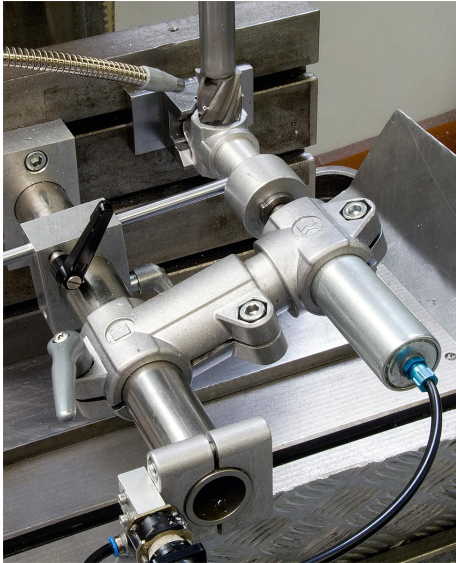

Karima cső-összekötők alumínium

Termékleírás / Termékillustrációk

Leírás

Anyag:

Alumínium öntvény.
Szorítócsavar anyával, acél.

Kivitel:

koptatással csiszolt.
Szorítócsavar anyával, horganyzott.

Egyedi igényre:

Szorítókar a rögzítéshez és további átmérők.

Tartozékok:

- Kör és négyszög keresztmetszetű csövek K0493

Karima cső-összekötők alumínium

Termékleírás / Termékillesztrációk

Rajzok

Termékáttekintés

Karima cső-összekötők alumínium