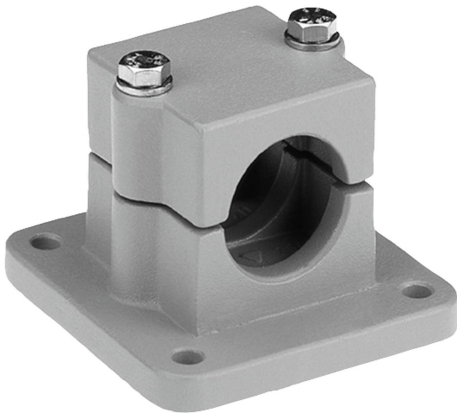

Karima cső-összekötők alumínium

Termékleírás / Termékillustrációk

Leírás

Anyag:

Alumínium öntvény.
Szorítócsavar anyával, acél.

Kivitel:

koptatással csiszolt.
Szorítócsavar anyával, horganyzott.

Egyedi igényre:

Szorítókar a rögzítéshez és további átmérők.

Tartozékok:

- Kör és négyszög keresztmetszetű csövek K0493

Karima cső-összekötők alumínium

Termékleírás / Termékillesztrációk

Rajzok

Termékáttekintés

Karima cső-összekötők alumínium

Termékáttekintés

Cső-összekötő karima, alumínium

Rendelési szám	A	B	C	D	E	G	H	K	L	M	N	R	S
K0479.5220	20,2	7	30	45	45	75	57	62	52,5	75	10	46	M8x50
K0479.5225	25,2	7	30	45	45	75	57	62	52,5	75	10	46	M8x50
K0479.5230	30,2	7	30	45	45	75	57	62	52,5	75	10	46	M8x50
K0479.5240	40,2	9	40	60	60	100	76	75	70	100	10	57	M8x70