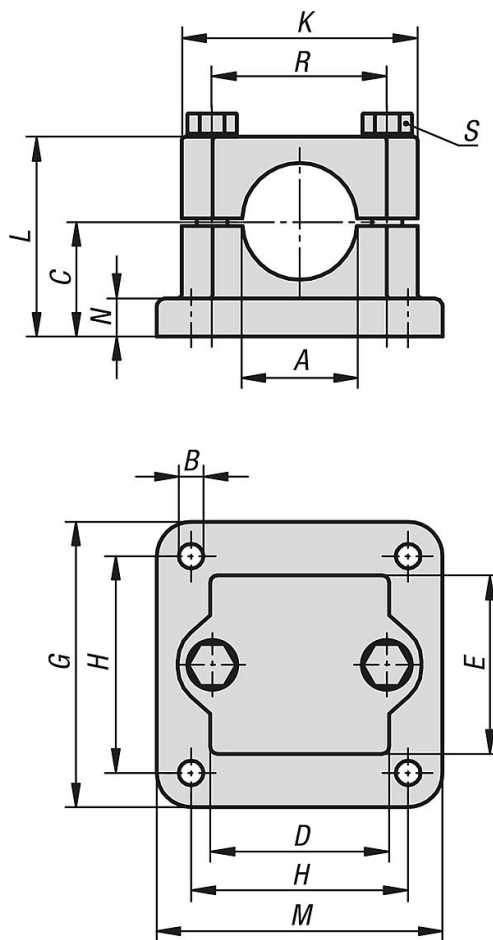

Karima cső-összekötők alumínium

Termékleírás / Termékillustrációk

Leírás

Anyag:

Alumínium öntvény.
Szorítócsavar anyával, acél.

Kivitel:

koptatással csiszolt.
Szorítócsavar anyával, horganyzott.

Egyedi igényre:

Szorítókar a rögzítéshez és további átmérők.

Tartozékok:

- Kör és négyszög keresztmetszetű csövek K0493

Karima cső-összekötők alumínium

Termékleírás / Termékillesztrációk

Rajzok

Termékáttekintés

Karima cső-összekötők alumínium

Termékáttekintés

Cső-összekötő karima, alumínium

Rendelési szám	A	B	C	D	E	G	H	K	L	M	N	R	S
K0479.5220	20,2	7	30	45	45	75	57	62	52,5	75	10	46	M8x50
K0479.5225	25,2	7	30	45	45	75	57	62	52,5	75	10	46	M8x50
K0479.5230	30,2	7	30	45	45	75	57	62	52,5	75	10	46	M8x50
K0479.5240	40,2	9	40	60	60	100	76	75	70	100	10	57	M8x70