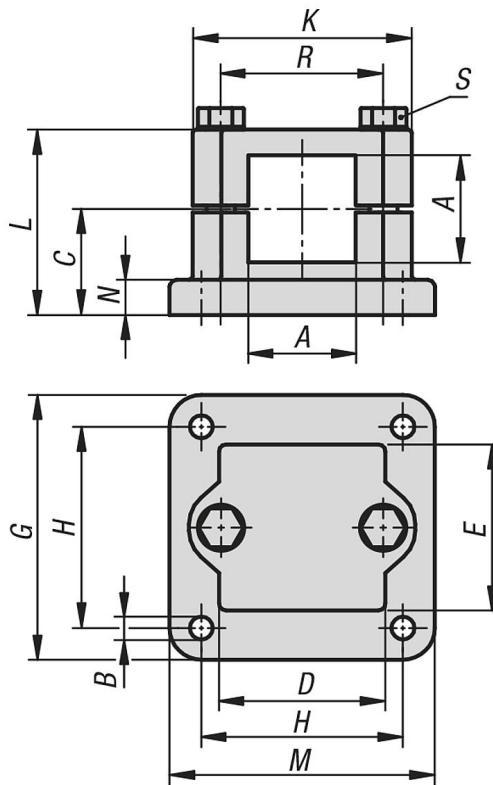

Karima cső-összekötők alumínium

Termékleírás / Termékillustrációk

Leírás

Anyag:

Alumínium öntvény.
Szorítócsavar anyával, acél.

Kivitel:

koptatással csiszolt.
Szorítócsavar anyával, horganyzott.

Egyedi igényre:

Szorítókar a rögzítéshez négyszög keresztmetszetű zártszelvények további méretei.

Tartozékok:

- Kör és négyszög keresztmetszetű csövek K0493

Karima cső-összekötők alumínium

Termékleírás / Termékillustrációk

Rajzok

Termékáttekintés

Cső-összekötő karima, alumínium

Rendelési szám	A	B	C	D	E	G	H	K	L	M	N	R	S
K0480.5225	25,3	7	30	45	45	75	57	62	52,5	75	10	46	M8x50
K0480.5230	30,3	7	30	45	45	75	57	62	52,5	75	10	46	M8x50

Karima cső-összekötők alumínium

Termékáttekintés

Rendelési szám	A	B	C	D	E	G	H	K	L	M	N	R	S
K0480.5240	40,4	9	40	60	60	100	76	75	70	100	10	57	M8x70