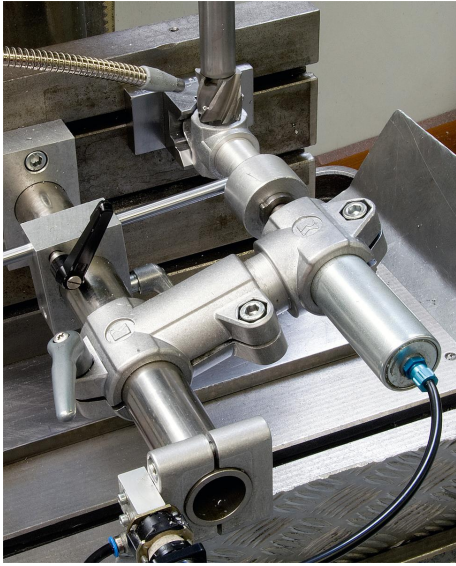

Karima cső-összekötők alumínium

Termékleírás / Termékillustrációk

Leírás

Anyag:

Alumínium öntvény.
Szorítócsavar anyával, acél.

Kivitel:

koptatással csiszolt.
Szorítócsavar anyával, horganyzott.

Egyedi igényre:

Szorítókar a rögzítéshez négyszög keresztmetszetű zártszelvények további méretei.

Tartozékok:

- Kör és négyszög keresztmetszetű csövek K0493

Karima cső-összekötők alumínium

Termékleírás / Termékillustrációk