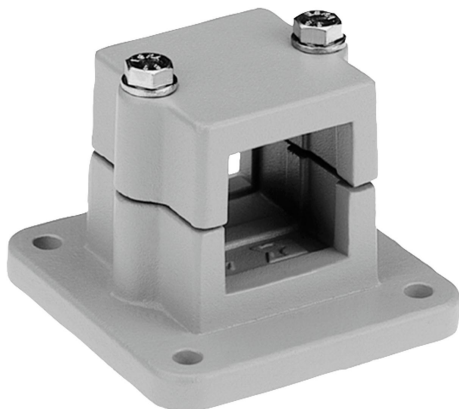

Karima cső-összekötők alumínium

Termékleírás / Termékillustrációk

Leírás

Anyag:

Alumínium öntvény.
Szorítócsavar anyával, acél.

Kivitel:

koptatással csiszolt.
Szorítócsavar anyával, horganyzott.

Egyedi igényre:

Szorítókar a rögzítéshez négyszög keresztmetszetű zártszelvények további méretei.

Tartozékok:

- Kör és négyszög keresztmetszetű csövek K0493

Karima cső-összekötők alumínium

Termékleírás / Termékillustrációk

Rajzok

Termékáttekintés

Cső-összekötő karima, alumínium

Rendelési szám	A	B	C	D	E	G	H	K	L	M	N	R	S
K0480.5225	25,3	7	30	45	45	75	57	62	52,5	75	10	46	M8x50
K0480.5230	30,3	7	30	45	45	75	57	62	52,5	75	10	46	M8x50

Karima cső-összekötők alumínium

Termékáttekintés

Rendelési szám	A	B	C	D	E	G	H	K	L	M	N	R	S
K0480.5240	40,4	9	40	60	60	100	76	75	70	100	10	57	M8x70