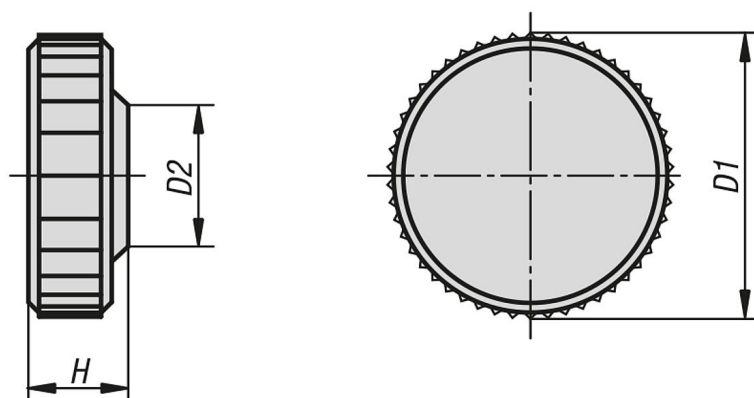

Recézttefejú gombok belső hatszög kulcsnyílású csavarokhoz

Termékleírás / Termékillesztrációk

Leírás

Anyag:
Termoplaszt.

Kivitel:
fekete, szürke vagy vörös.

További információk:
Megfelelő csavarok, ISO 4762.

Δ Ezen a helyen kell megadni a kívánt recézttefgomb-színét. A fekete recézttefgomb-szín esetén nincs szükség színkódra.

Rajzok

Termékáttekintés

Recézttefejú gombok belső hatszög kulcsnyílású csavarokhoz

Rendelési szám	Alaptest színe	D1	D2	H	belső hatszög kulcsnyílású csavarokhoz
K0680.030	fekete	9,5	8,3	4,5	M3
K0680.0305	szürke	9,5	8,3	4,5	M3
K0680.0306	piros	9,5	8,3	4,5	M3
K0680.040	fekete	13	9,6	5	M4
K0680.0405	szürke	13	9,6	5	M4
K0680.0406	piros	13	9,6	5	M4
K0680.050	fekete	16	11,5	6,5	M5
K0680.0505	szürke	16	11,5	6,5	M5
K0680.0506	piros	16	11,5	6,5	M5
K0680.060	fekete	19	14	7,5	M6
K0680.0605	szürke	19	14	7,5	M6
K0680.0606	piros	19	14	7,5	M6
K0680.061	fekete	26	13	8	M6
K0680.0615	szürke	26	13	8	M6

Recézettfejű gombok belső hatszög kulcsnyílású csavarokhoz

Termékáttekintés

Rendelési szám	Alaptest színe	D1	D2	H	belső hatszög kulcsnyílású csavarokhoz
K0680.0616	piros	26	13	8	M6
K0680.080	fekete	26	16	10	M8
K0680.0805	szürke	26	16	10	M8
K0680.0806	piros	26	16	10	M8