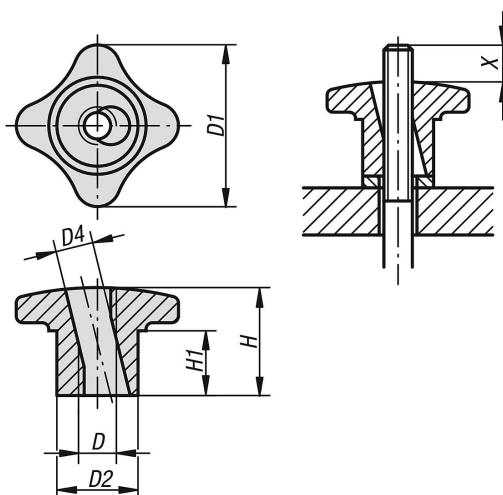

Csillagfogantyúk gyorsrögztítő funkcióval, szürkeöntvény

Termékleírás / Termékillesztrációk

Leírás

Anyag:
Szürkeöntvény, GJL 300.

Kivitel:
szemcsekoptatott

További információk:
Gyorsszorító csillagfogantyúk olyan szerkezeteknél használhatók, ahol nagy szorítóerőre van szükség.
A funkciót egy féloldalas menet biztosítja.

Rajzi hivatkozás:
X: A menetes csapnak pár mm-rel hosszabbnak kell lennie mint a "H" magasság.

Rajzok

Termékáttekintés

Csillagfogantyúk gyorsrögztítő funkcióval, szürkeöntvény

Rendelési szám	D	D1	D2	D4	H	H1
K0683.06	M6	30	15	7	20	10
K0683.08	M8	40	18	9,4	25	14

Csillagfogantyúk gyorsrögzítő funkcióval, szürkeöntvény

Termékáttekintés

Rendelési szám	D	D1	D2	D4	H	H1
K0683.10	M10	50	21	11,3	30	16
K0683.12	M12	60	26	13,1	35	19
K0683.14	M14	70	30	15,6	40	22
K0683.16	M16	80	34	17,6	45	25