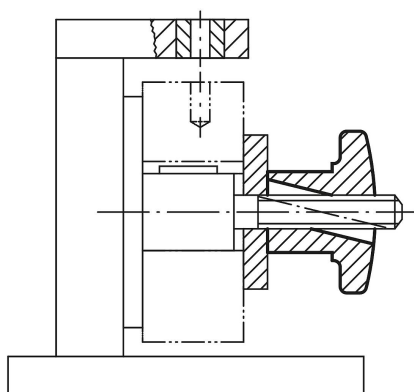

Csillagfogantyúk gyorsrögztítő funkcióval, szürkeöntvény

Termékleírás / Termékillesztrációk

Leírás

Anyag:
Szürkeöntvény, GJL 300.

Kivitel:
szemcsekoptatott

További információk:
Gyorsszorító csillagfogantyúk olyan szerkezeteknél használhatók, ahol nagy szorítóerőre van szükség.
A funkciót egy féloldalas menet biztosítja.

Rajzi hivatkozás:
X: A menetes csapnak pár mm-rel hosszabbnak kell lennie mint a "H" magasság.

Rajzok

Termékáttekintés

Csillagfogantyúk gyorsrögztítő funkcióval, szürkeöntvény

Rendelési szám	D	D1	D2	D4	H	H1
K0683.06	M6	30	15	7	20	10
K0683.08	M8	40	18	9,4	25	14

Csillagfogantyúk gyorsrögzítő funkcióval, szürkeöntvény

Termékáttekintés

Rendelési szám	D	D1	D2	D4	H	H1
K0683.10	M10	50	21	11,3	30	16
K0683.12	M12	60	26	13,1	35	19
K0683.14	M14	70	30	15,6	40	22
K0683.16	M16	80	34	17,6	45	25