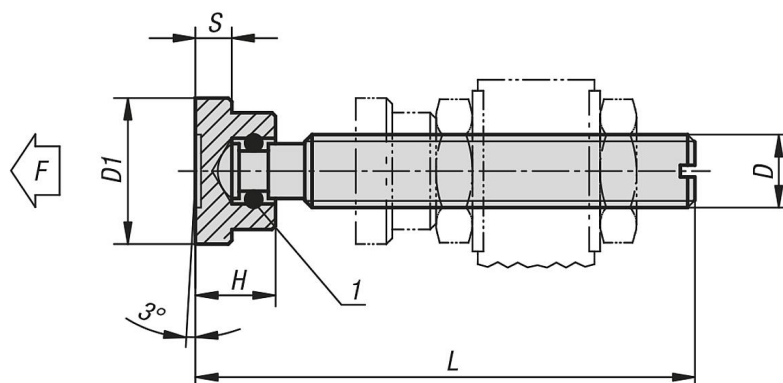

Nyomócsavarok szorítótalppal

Termékleírás / Termékillesztrációk

Leírás

Anyag:

Csavar és szorítótalp automataacélból.

Kivitel:

Csavar fekete.

szorítótalp barnított.

Menetes csap és szorítótalp betétedzett.

Rajzi hivatkozás:

1) rugós biztosítógyűrű

Rajzok

Termékáttekintés

Nyomócsavarok szorítótalppal

Rendelési szám	L	H	D	D1	S	F max. kN
K0688.06X	32/37/42/52	7	M6	12	2,5	1
K0688.08X	38/43/48/53/63	9	M8	16	4	2,3
K0688.10X	53,5/58,5/63,5/68,5/83,5	11	M10	20	5	3,5
K0688.12X	64,5/69,5/74,5/84,5/104,5	13	M12	25	6	4,6
K0688.16X	70,3/75,3/85,3/105,3/130,3	15	M16	32	7	6