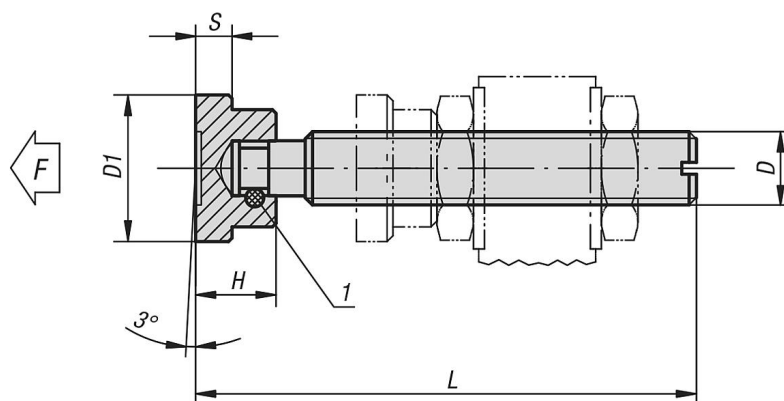

Nyomócsavarok szorítótalppal

Termékleírás / Termékillesztrációk

Leírás

Anyag:

Csavar és szorítótalp automataacélból.

Kivitel:

Csavar fekete.

szorítótalp barnított.

Menetes csap és szorítótalp betétedzett.

Rajzi hivatkozás:

1) rögzítőcsap

Rajzok

Termékáttekintés

Nyomócsavarok szorítótalppal

Rendelési szám	L	H	D	D1	S	F max. kN
K0689.06X52	52	7	M6	12	2,5	1
K0689.08X63	63	9	M8	16	4	2,3
K0689.10X84	84	11	M10	20	5	3,5
K0689.12X104	104	13	M12	25	6	4,6
K0689.14X105	105	14	M14	28	6	5
K0689.16X130	130	15	M16	32	7	6