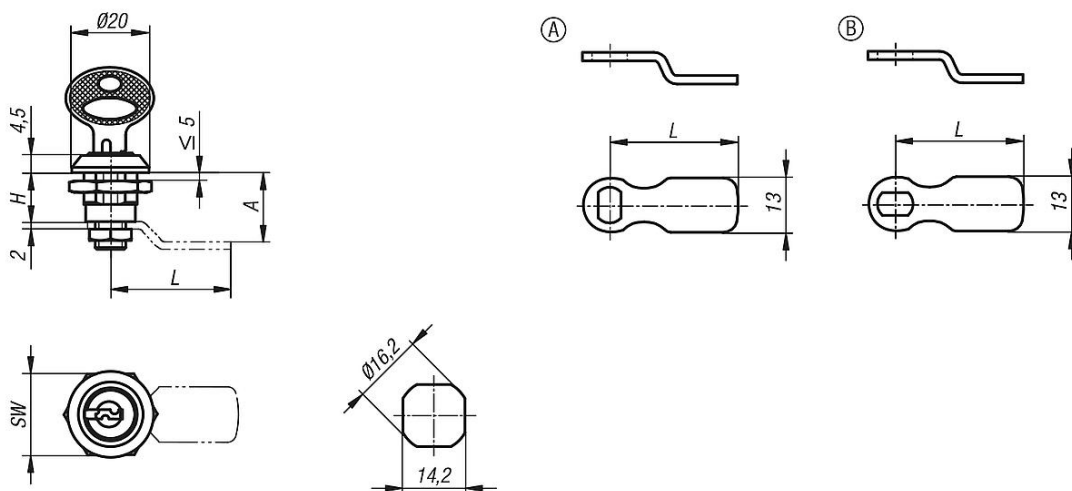

Forgóreteszek, zárható, kis kivitel

Termékleírás / Termékillesztrációk

Leírás

Kivitel:

Ház és működtető, krómozott.
Nyelv, horganyzott.

További információk:

A kis zárható forgóretesz jobbról és balról is használható, 90°-os zárási úttal. A forgóretesz előre felszerelve is beépíthető. A rögzítőanya egyik oldalon körmös földelőanyaként van kivitelezve.

Ezt a zárható forgóreteszt 2 kulccsal szállítjuk. A kulcs mindkét állásban (zárt és nyitott) kihúzható. A zárás egyforma zárású, ami azt jelenti, hogy minden zár ugyanazzal a kulccsal nyitható.

A kívánt kivitelű nyelvet külön kell megrendelni.

Egyedi igényre:

A zárás eltérő zárású.

Rajzok

Termékáttekintés

Forgóreteszek, zárható, kis kivitel

Rendelési szám	Működtetés	H	SW
K0520.131	Generálkulcs	13	20

Nyelv forgóreteszhez

Rendelési szám	Alak	A	L
K0521.128X105	A	10	28
K0521.124X135	B	13	24
K0521.131X135	B	13	31
K0521.136X135	B	13	36
K0521.130X165	B	16	30

Forgóreteszek, zárható, kis kivitel**Termékáttekintés**

Rendelési szám	Alak	A	L
K0521.126X205	B	20	26