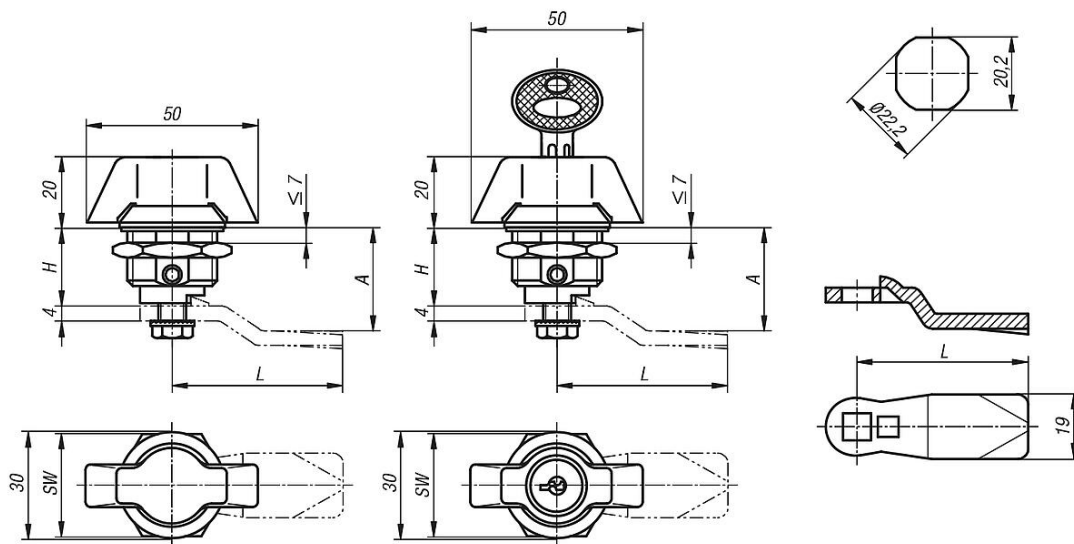

Rajzok

Termékáttekintés

Forgóreteszek működtető fogantyúval

Rendelési szám	Működtetés	H	SW
K0525.1183	Keresztfogantyú	18,5	27