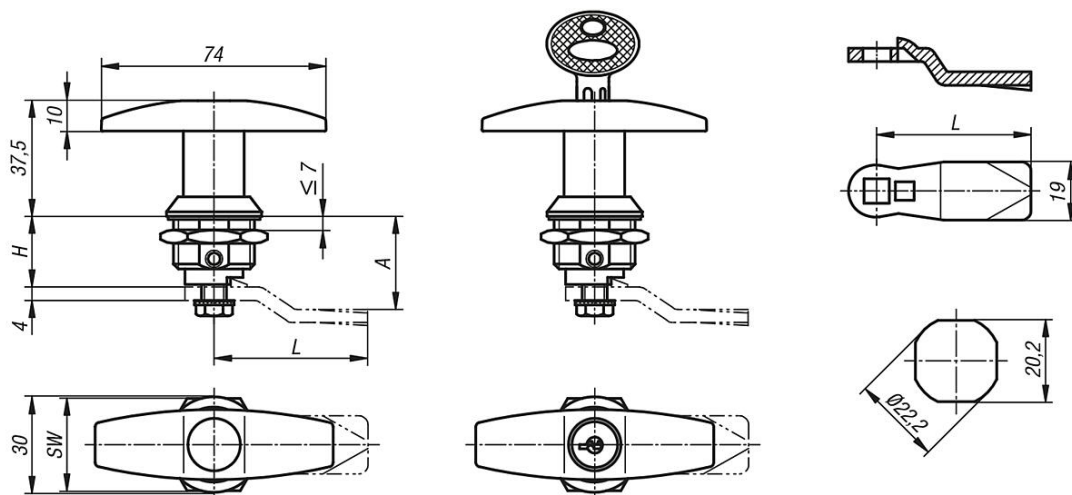

Rajzok

Termékáttekintés

Forgóreteszek T-fogantyúval

Rendelési szám	Működtetés	H	SW
K0526.1183	T-fogantyú	18,5	27
K0526.2183	T-fogantyú, lezárható	18,5	27