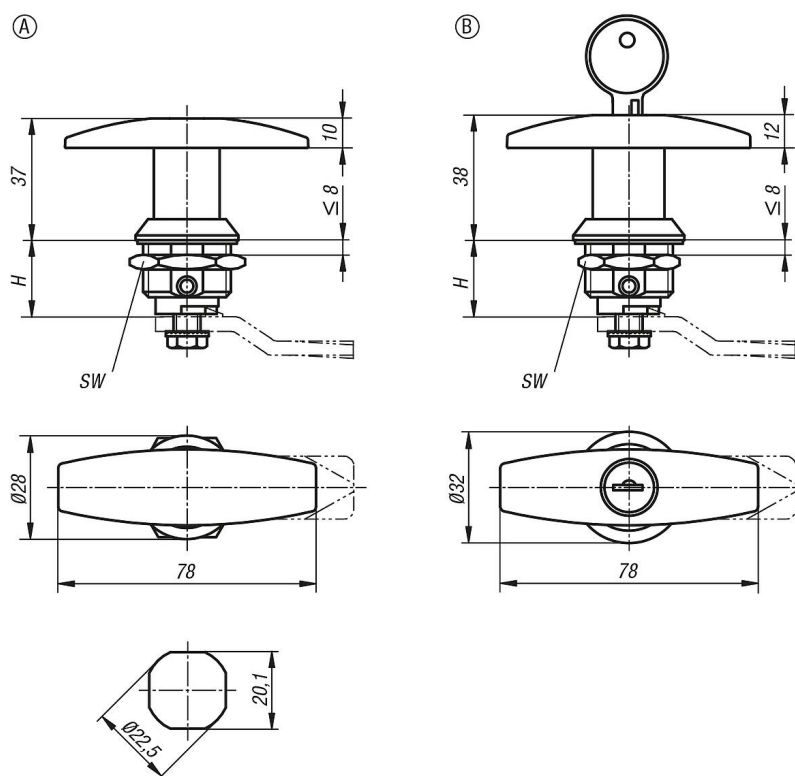

Forgóretesz, nemesacél, T-fogantyúval

Termékleírás / Termékillustrációk

Leírás

Anyag:

Fogantyú 1.4301 nemesacélból.
Ház és anya 1.4305 nemesacélből.

Kivitel:

Fémtiszta.

További információk:

Forgóretesz T-fogantyúval. Jobb és bal oldalon is használható 90°-os zárási úttal. A forgóretesz előszerelve szerelhető be. Szabványos nemesacél anyával szállítva. A zárható forgóretesz 2 kulccsal kerül szállításra. A kulcs mindkét állásban (nyitott és zárt) kihúzható. A zárás egyféleképpen történik, tehát minden zár ugyanazzal a kulccsal nyitható (1333-as zártípus).
Védelmi mód IP65.

Rajzok

Termékáttekintés

Rendelési szám	Alak	Működtetés	H	SW
K1109.1186	A	T-fogantyú	18	27
K1109.2186	B	T-fogantyú, lezárható	18	27