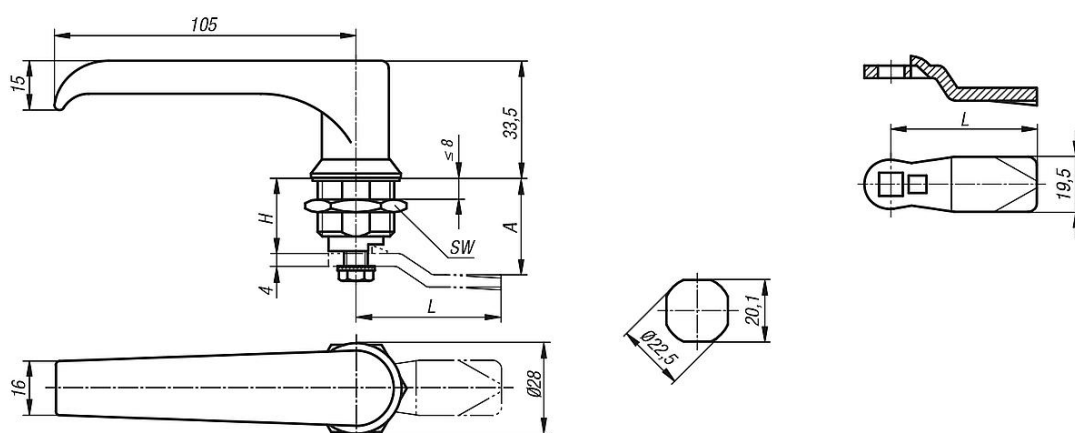

Forgóretesz, nemesacél L fogantyúval

Termékleírás / Termékillustrációk

Leírás

Anyag:

Fogantyú 1.4301 nemesacélból.
Ház és anya 1.4305 nemesacélból.
Nyelv 1.4301 nemesacélból.

Kivitel:

Fémtisztá.

További információk:

Forgóretesz L-fogantyúval. Jobbra és balra, 90° zárási úttal használható. A forgóretesz előszerelten beépíthető. Szállítás standard nemesacél anyával. Védettség IP65. A kívánt kivitelű nyelvet külön kell megrendelni. Minden nyelv kombinálható ezzel a házzal.

Rajzok

Termékáttekintés

Forgóretesz, nemesacél, L-fogantyúval

Rendelési szám	Működtetés	H	SW
K1110.1186	L-fogantyú	18	27

Nyelv forgóreteszhez

Rendelési szám	A H=18 házhossznál	L
K1114.245X180	18	45
K1114.245X200	20	45
K1114.245X240	24	45
K1114.245X280	28	45

Forgóretesz, nemesacél L fogantyúval**Termékáttekintés**

Rendelési szám	A H=18 házhossznál	L
K1114.245X320	32	45
K1114.245X340	34	45
K1114.245X360	36	45
K1114.245X380	38	45
K1114.245X400	40	45
K1114.245X420	42	45