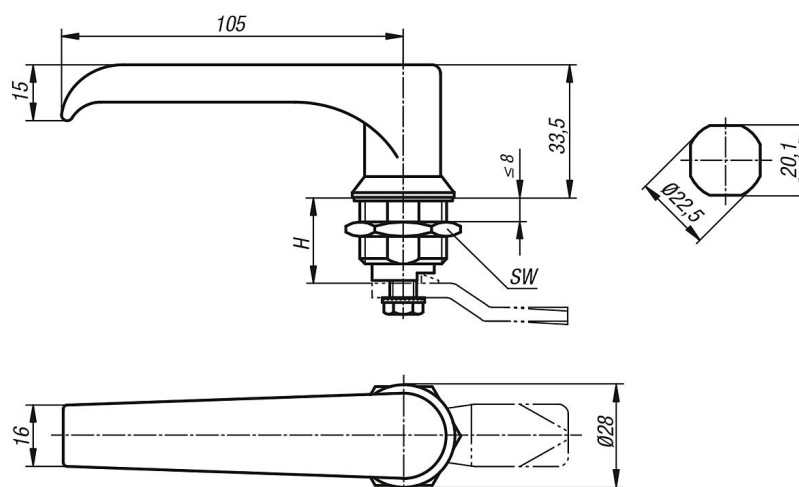

Forgóretesz, nemesacél, L-fogantyúval

Termékleírás / Termékillesztrációk

Leírás

Anyag:

Fogantyú 1.4301 nemesacélból.
Ház és anya 1.4305 nemesacélből.

Kivitel:

Fémtiszta.

További információk:

Forgóretesz L-fogantyúval. Jobbra és balra, 90° zárási úttal használható. A forgóretesz előszerelten beépíthető. Szállítás standard nemesacél anyával. Védettség IP65.

Rajzok

Termékáttekintés

Rendelési szám	Működtetés	H	SW
K1110.1186	L-fogantyú	18	27